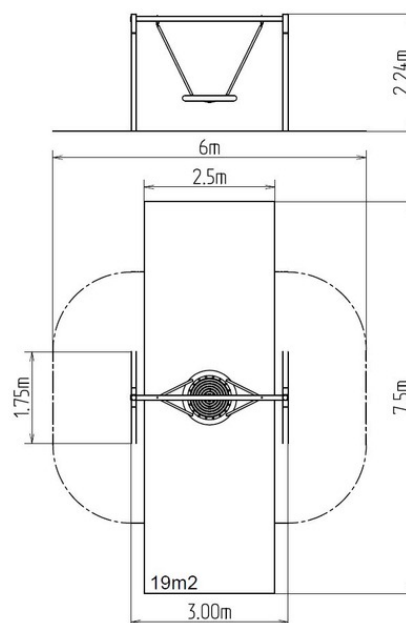

Vybavenie

1x sedadlo "HNIEZDO" (priemer 1 m), 1x kovový nosník (pozink)