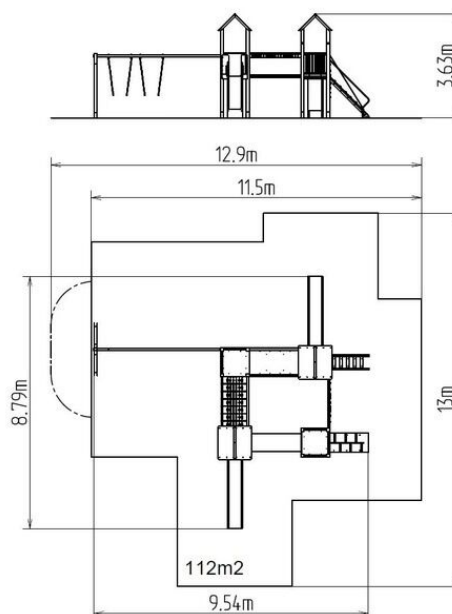

Povrchová úprava

Duplexný nástrek práškovou vypaľovacou farbou
Žiarové zinkovanie

Popis

Nosná konštrukcia vežovej zostavy je vyrobená z konštrukčnej ocele, ktorá je proti korózii ošetrená povrchovou úpravou zinkovaním, čím sa dociel veľmi výrazné predĺženie životnosti herného prvku alebo duplexným nástrekom práškovou vypaľovacou farbou podľa RAL. Tieto konštrukcie sú uložené do betónového lôžka. Všetky ďalšie kovové prvky sú upravované zinkovaním alebo duplexným nástrekom práškovou vypaľovacou farbou podľa RAL.

Šmýkačky sú vyrobené zo sklolaminátu. Čelá šmýkačiek, nášlapy atď. sú vyrobené z vysoko kvalitného plastu HDPE (vysokotlakový, celo zafarbený polyetylén, ktorý sa vyznačuje vysokou farebnou stálosťou, odolnosťou proti UV žiareniu a hlavne bezpečnosťou, pretože je nelámavý a nehrozí tak žiadne nebezpečenstvo zranenia detí ostrými úlomkami). Šplhacia sieť, lanový most a lano sú vyrobené z materiálu HERKULES (16 mm lana z polypropylénu s vnútorným oceľovým jadrom) a sú spojované plastovými alebo hliníkovými spojmi. Podesty, šikmý výlez sú vyrobené z HPL (vysokotlakový laminát, ktorý sa vyznačuje vysokou farebnou stálosťou, odolnosťou proti poškrabaniu a odolnosťou proti vode). Strechy sú vyrobené z HPL (Vysokotlakový laminát, ktorý sa vyznačuje vysokou farebnou stálosťou, odolnosťou proti UV žiareniu a odolnosťou proti vode). Všetok spojovací materiál je pozinkovaný alebo nerezový.

Vybavenie

4x vež, 2x šmýkačka, 2x strieška v tvare "A", 5x bariéra z HDPE, kolmý rebrík, šikmý výlez s nášlapy a kovovými madlami, šikmý výlez s lanom a nášlapy z HDPE, lanový most medzi vežami, most s lanovým zábradlím, preliezací tunel medzi vežami, kolmá šplhacia sieť v tvare pavučiny, kovové rahno.

Vyhradzujeme si právo na zmeny produktov bez predchádzajúceho upozornenia, ktoré z nášho pohľadu povedú k zlepšeniu kvality. Obrázky sú iba informatívne a produkty na nich vyobrazené sa môžu líšiť od tovaru, ktorý je v skutočnosti v konkrétnej dobe dodávaný. Ďalej si vyhradzujeme právo na tlačové chyby a nepreberáme žiadnu zodpovednosť za ich možné následky. Inak platia naše všeobecné obchodné podmienky.