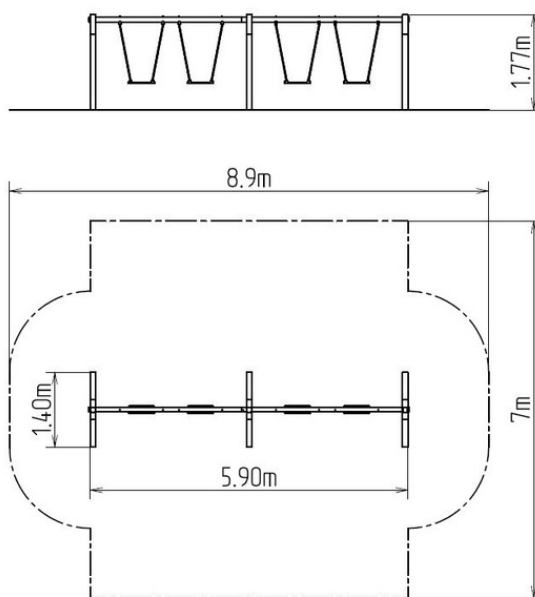

Vybavenie

4x sedadlo Normal, 1x kovový nosník (pozink)