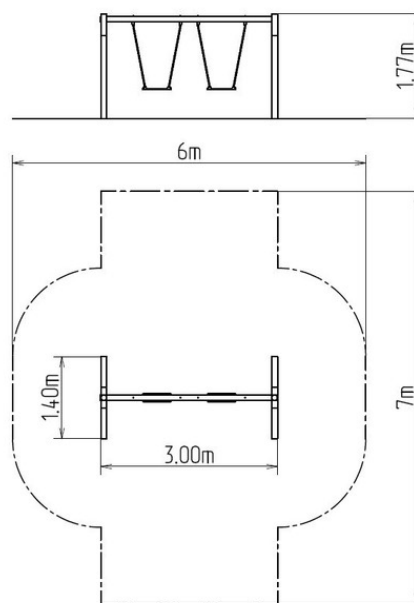

Reťazová dvojhojdačka RH201D (v.p. 1 m)

Typ výrobku RH-201D-10

Základné informácie

Veková kategória	3 - 14 rokov
Minimálny priestor	6 m x 7 m
Rozmer zariadenia d. š. v.:	3 m x 1,4 m x 1,77 m
Výška voľného pádu:	1 m
Nosnosť:	108 kg
Max. počet užívateľov:	2
Dopadová plocha: EN 1177	podľa normy EN 1177 -
Určenie:	exteriér
Dostupnosť náhradných	dodá výrobca
Certifikát zhody s normou:	ČSN EN 1176 - 1, 2

Materiál

Drevené časti - lepené hranoly
Kovové časti - konštrukčná oceľ

Povrchová úprava

Impregnácia a trojvrstvomá aplikácia vrchného lazúrovacieho laku
Žiarové zinkovanie

Popis

Nosná konštrukcia hojdačky je vyrobená z lepených hranolov 100 x 100 mm. Toto riešenie zaisťuje maximálne možnú ochranu proti vzniku prasklín, ktoré sú bežné u výrobkov z mimo stredového dreva. Povrchová úprava týchto hranolov spočíva v impregnácii a trojvrstvomá aplikácii vrchného lazúrovacieho laku, splňujúceho podmienky normy EN 71/3 (bezpečné pre detské hračky). Tieto konštrukcie sú do terénu kotvené v oceľových pätkách, ktoré sú chránené proti korózii žiarovým zinkovaním a uložené do betónového lôžka. Kotvy sú pripevnené k hraciemu prvku pomocou skrutiek a ich konštrukcia zaručuje, že drevené prvky nebudú v priamom kontakte so zemou.

2x sedadlo Normal, 1x kovový nosník (pozink)