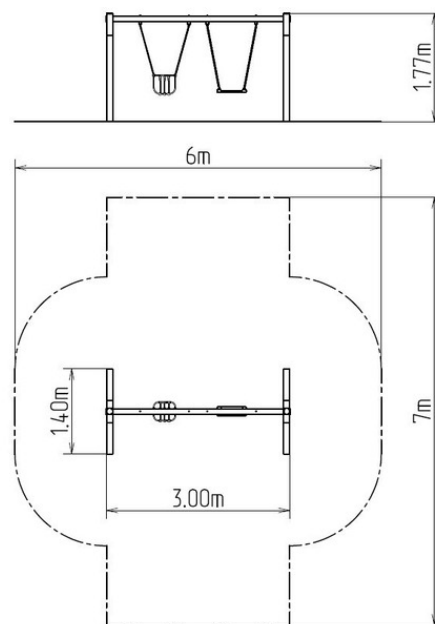

Vybavenie

1x sedadlo Normal, 1x sedadlo Baby, 1x kovový nosník (pozink)