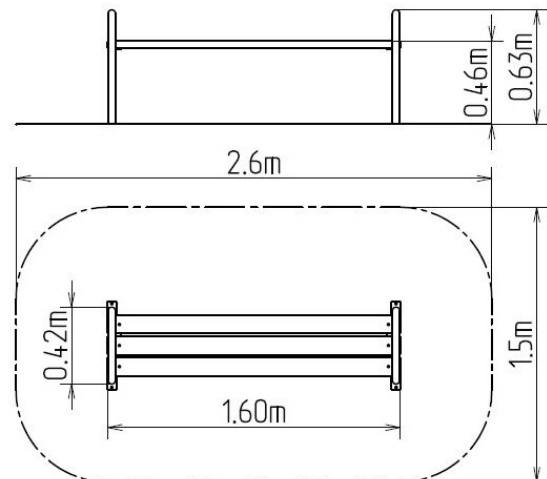

Lavička LA103D (mobilní)

Typ výrobku LA-103D-10

Základné informácie

Veková kategória	Nešpecifikované
Minimálny priestor	1,6 m x 0,42 m
Rozmer zariadenia d. š. v.:	1,6 m x 0,42 m x 0,63 m
Výška voľného pádu:	0,6 m
Nosnosť:	Nešpecifikované
Max. počet užívateľov:	Nešpecifikované
Dopadová plocha: EN 1177	Neurčené
Určenie:	exteriér
Dostupnosť náhradných	odá výrobca
Certifikát zhody s normou:	ČSN EN 1176 - 1

Materiál

Kovové časti - konštrukčná oceľ
Drevené časti - smrekové, na želanie dubové drevo

Povrchová úprava

Impregnácia a trojvrstvová aplikácia vrchného lazúrovacieho laku
Žiarové zinkovanie

Popis

Lavička je vyrobená zo smrekového dreva, na prianie zákazníka z dubového dreva. Povrchová úprava tohto dreva spočíva v impregnácii a trojvrstvovej aplikácii vrchného lazúrovacieho laku, spĺňujúceho podmienky normy EN 71/3 (bezpečné pre detské hračky).

Stojky lavičky sú vyrobené z konštrukčnej oceli o priemere 40 mm, ktorá je proti korózii chránená žiarovým zinkovaním, čím sa doieli veľmi výrazného predĺženia životnosti lavičky. Všetok spojovací materiál je pozinkovaný alebo nerezový.