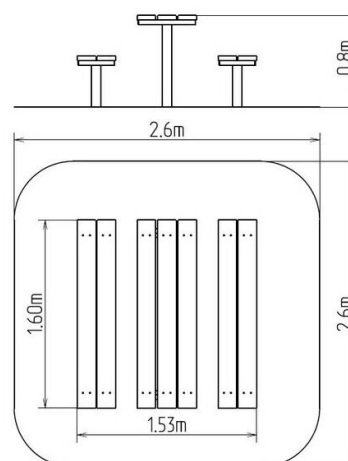

Sedacia súprava LA312KP

Typ výrobku LA-312KZnP-10

Základné informácie

Veková kategória	od 0 rokov
Minimálny priestor	2,6 m x 2,6 m
Rozmer zariadenia d. š. v.:	1,53 m x 1,6 m x 0,8 m
Výška voľného pádu:	1 m
Nosnosť:	Nešpecifikované
Max. počet užívateľov:	Nešpecifikované
Dopadová plocha: EN 1177	Neurčené
Určenie:	exteriér
Dostupnosť náhradných	odá výrobca
Certifikát zhody s normou:	ČSN EN 1176 - 1

Materiál

Latky - plastový recyklát
Kovové časti - konštrukčná ocel'

Povrchová úprava

Žiarové zinkovanie

Popis

Sedacia súprava je vyrobená z plastového recyklátu. Stojky lavičky sú vyrobené z konštrukčnej ocele, ktorá je proti korózii chránená žiarovým zinkovaním, čím sa dočieľa veľmi výrazného predĺženia životnosti lavičky. Tieto konštrukcie sú uložené do betónového lôžka. Všetok spojovací materiál je pozinkovaný alebo nerezový.