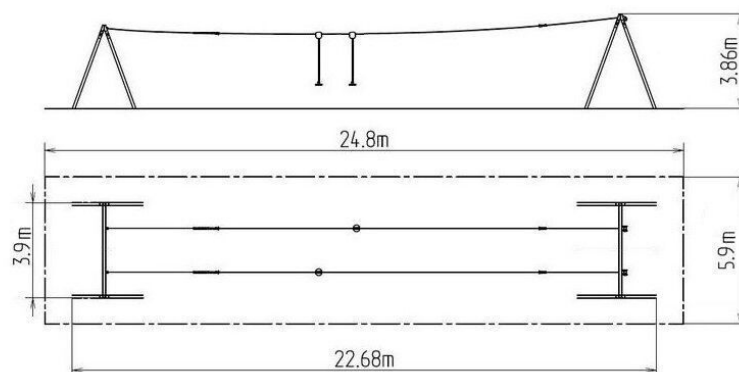

Lanovka ačková LD030KR - červená

Typ výrobku LD-030KR20-10

Základné informácie

Veková kategória	3 - 15 rokov
Minimálny priestor	24,8 m x 5,9 m
Rozmer zariadenia d. š. v.:	22,68 m x 3,9 m x 3,86 m
Výška voľného pádu:	1 m
Nosnosť:	130 kg
Max. počet užívateľov:	4
Dopadová plocha: EN 1177	podľa normy EN 1177 -
Určenie:	exteriér
Dostupnosť náhradných	dodá výrobca
Certifikát zhody s normou:	ČSN EN 1176 - 1

Materiál

Kovové časti - konštrukčná oceľ

Povrchová úprava

Duplexný nástrek práškovou vypaľovacou farbou
Žiarové zinkovanie

Popis

Nosné konštrukcie lanovej dráhy sú vyrobené z konštrukčnej ocele, ktorá je proti korózii chránená povrchovou úpravou zinkovaním, čím sa dočieľa veľmi výrazného predĺženia životnosti herného prvku alebo duplexným nástrekom práškovou vypaľovacou farbou podľa RAL. Táto konštrukcia je uložená do betónového lôžka. Všetok spojovací materiál je pozinkovaný alebo nerezový.