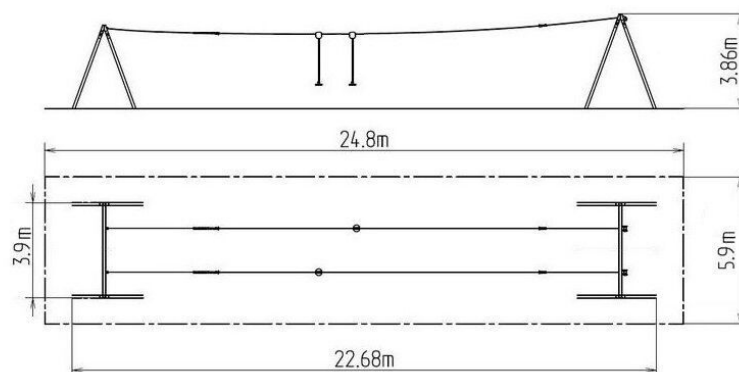

Lanovka ačková LD030KB - modrá

Typ výrobku LD-030KB20-10

Základné informácie

Veková kategória	3 - 15 rokov
Minimálny priestor	24,8 m x 5,9 m
Rozmer zariadenia d. š. v.:	22,68 m x 3,9 m x 3,86 m
Výška voľného pádu:	1 m
Nosnosť:	130 kg
Max. počet užívateľov:	4
Dopadová plocha: EN 1177	podľa normy EN 1177 -
Určenie:	exteriér
Dostupnosť náhradných	odá výrobca
Certifikát zhody s normou:	ČSN EN 1176 - 1

Materiál

Kovové časti - konštrukčná oceľ

Povrchová úprava

Duplexný nástrek práškovou vypaľovacou farbou
Žiarové zinkovanie

Popis

Nosné konštrukcie lanovej dráhy sú vyrobené z konštrukčnej ocele, ktorá je proti korózii chránená povrchovou úpravou zinkovaním, čím sa dočieľa veľmi výrazného predĺženia životnosti herného prvku alebo duplexným nástrekom práškovou vypaľovacou farbou podľa RAL. Táto konštrukcia je uložená do betónového lôžka. Všetok spojovací materiál je pozinkovaný alebo nerezový.