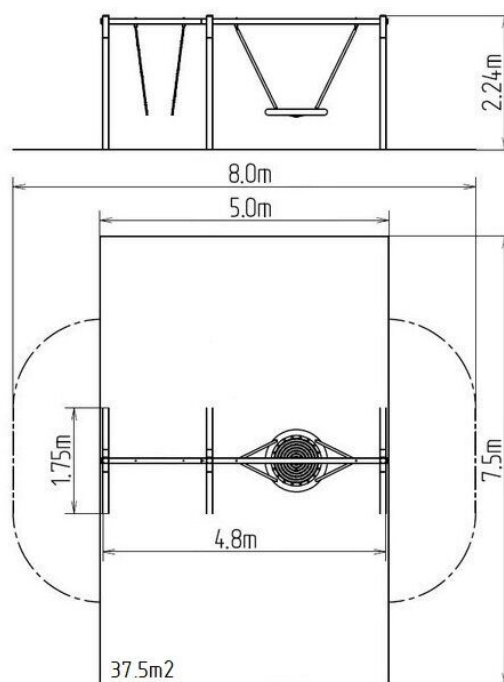

Reťazová dvojhojdačka RH220D (v.p. 1,5 m)

Typ výrobku RH-220D-15

Základné informácie

Veková kategória	2 - 15 rokov
Minimálny priestor	8 m x 7,5 m
Rozmer zariadenia d. š. v.:	4,8 m x 1,75 m x 2,24 m
Výška voľného pádu:	1,5 m
Nosnosť:	324 kg
Max. počet užívateľov:	6
Dopadová plocha: EN 1177	podľa normy EN 1177, 37,5
Určenie:	exteriér
Dostupnosť náhradných	odá výrobca
Certifikát zhody s normou:	ČSN EN 1176 - 1, 2

Materiál

Drevené časti - lepené hranoly
 Kovové časti - konštrukčná ocel'
 Laná zavesné Hniezdo - polypropylén s vnútorným ocel'ovým jadrom
 Laná sedadlo Hniezdo - polypropylén z vysokopevnostného vlákna

Vybavenie

1x sedadlo „Hniezdo“ (priemer 1 m), 1x kovový nosník (pozink).