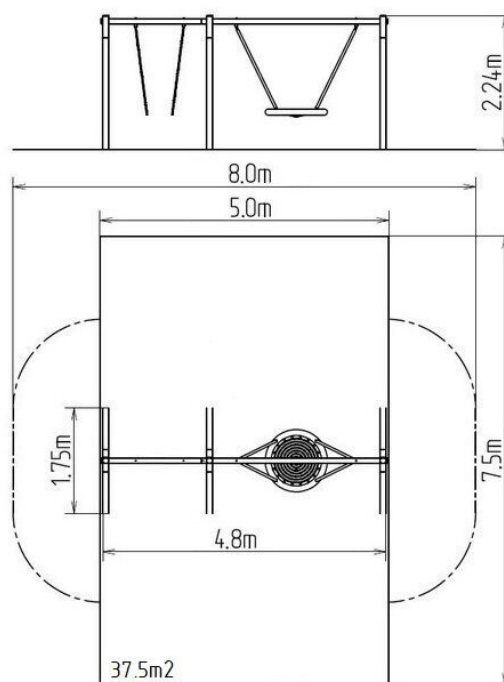

Vybavenie

1x sedadlo „Hniezdo“ (priemer 1 m), 1x kovový nosník (pozink).