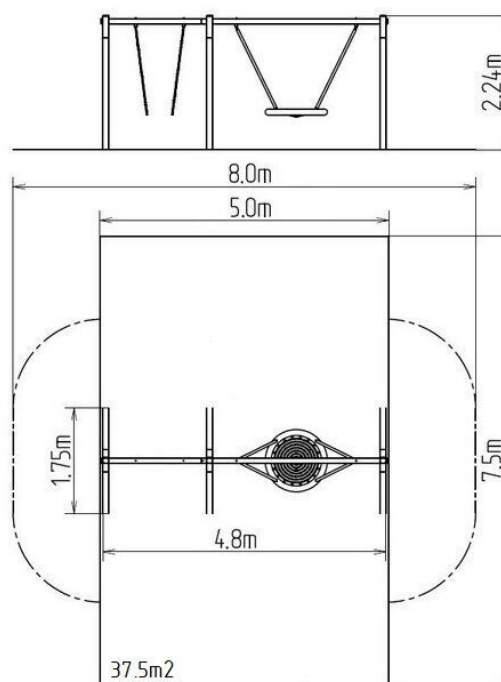

Reťazová dvojhojdačka RH220KR - červená (v.p. 1,5 m)

Typ výrobku RH-220KR-15

Základné informácie

Veková kategória	2 - 15 rokov
Minimálny priestor	8 m x 7,5 m
Rozmer zariadenia d. š. v.:	4,8 m x 1,75 m x 2,24 m
Výška voľného pádu:	1,5 m
Nosnosť:	324 kg
Max. počet užívateľov:	6
Dopadová plocha: EN 1177	podľa normy EN 1177, 37,5
Určenie:	exteriér
Dostupnosť náhradných	oddá výrobca
Certifikát zhody s normou:	ČSN EN 1176 - 1, 2

Vybavenie

1x sedadlo „Hniezdo“ (priemer 1 m), 1x kovový nosník (pozink).