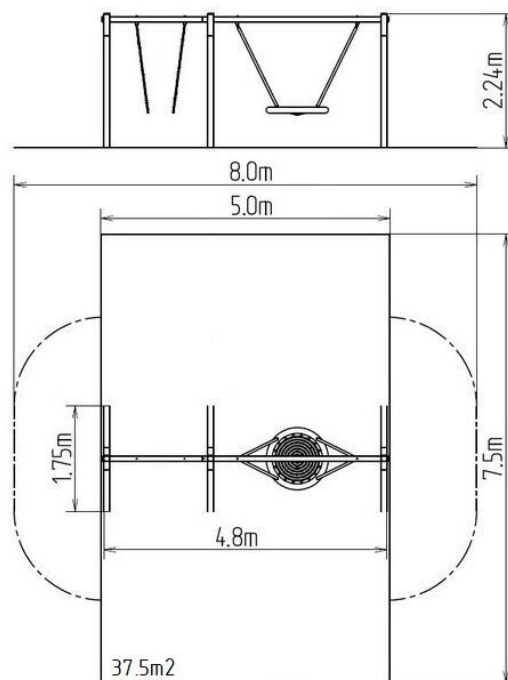

Vybavenie

1x sedadlo „Hniezdo“ (priemer 1 m), 1x kovový nosník (pozink).