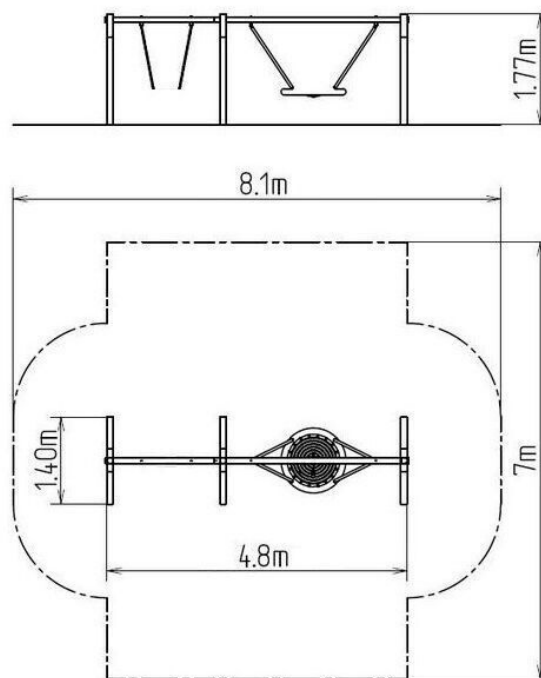

Reťazová dvojhojdačka RH220D (v.p. 1 m)

Typ výrobku RH-220D-10

Základné informácie

Veková kategória	2 - 15 rokov
Minimálny priestor	8,1 m x 7 m
Rozmer zariadenia d. š. v.:	4,8 m x 1,4 m x 1,77 m
Výška voľného pádu:	1 m
Nosnosť:	324 kg
Max. počet užívateľov:	6
Dopadová plocha: EN 1177	podľa normy EN 1177 -
Určenie:	exteriér
Dostupnosť náhradných	dodá výrobca
Certifikát zhody s normou:	ČSN EN 1176 - 1, 2

Materiál

Drevené časti - lepené hranoly
 Kovové časti - konštrukčná ocel'
 Laná zavesné Hniezdo - polypropylén s vnútorným ocel'ovým jadrom
 Laná sedadlo Hniezdo - polypropylén z vysokopevnostného vlákna

Vybavenie

1x sedadlo „Hniezdo“ priemer 1 m, 1x kovový nosník (pozink).