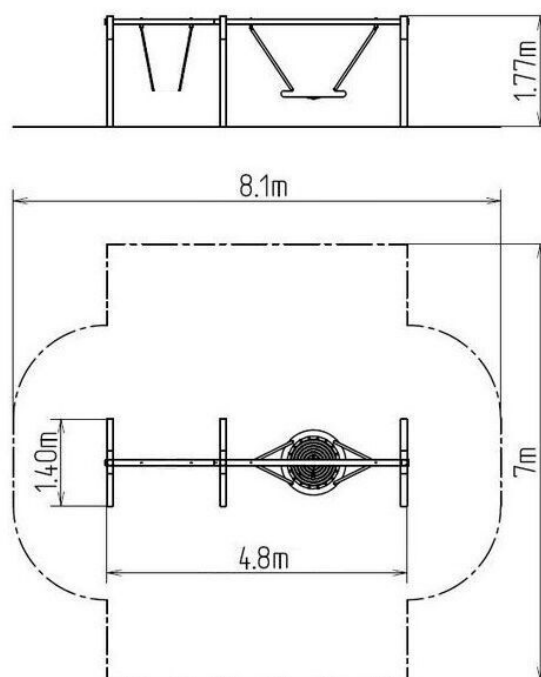

Vybavenie

1x sedadlo „Hniezdo“ (priemer 1 m), 1x kovový nosník (pozink).