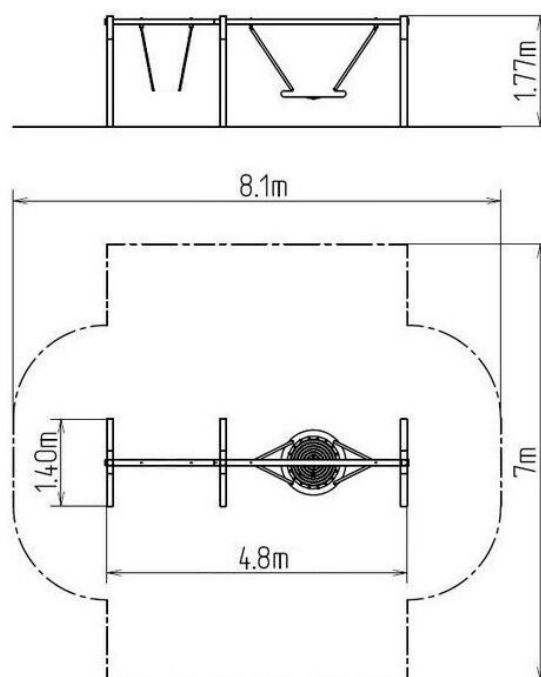

Vybavenie

1x sedadlo „Hniezdo“ (priemer 1 m), 1x kovový nosník (pozink).