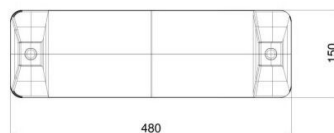

Sedadlo Normal SN001R (vrátane reťazí)

Typ výrobku SN-001R-10

Základné informácie

Veková kategória	Nešpecifikované
Minimálny priestor	0,82 m x 1,58 m
Rozmer zariadenia d. š. v.:	0,48 m x 0,17 m x 0,03 m
Výška voľného pádu:	1,5 m
Nosnosť:	54 kg
Max. počet užívateľov:	1
Dopadová plocha: EN 1177	podľa normy EN 1177
Určenie:	exteriér
Dostupnosť náhradných	dodá výrobca
Certifikát zhody s normou:	ČSN EN 1176

Materiál

Sedadlo - hliníkové, obalené gumou

Povrchová úprava

Popis

Sedadlo Normal hojdačky je hliníkové, obalené mäkkou a pohodlnou gumou. Reťaze sú nerezové, čím sa docieli veľmi výrazného predĺženia ich životnosti.