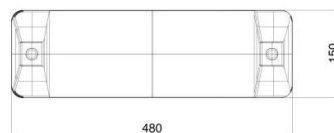

Sedadlo Normal SN002D (vrátane reťazí)

Typ výrobku SN-002D-10

Základné informácie

Veková kategória	Nešpecifikované
Minimálny priestor	0,82 m x 1,58 m
Rozmer zariadenia d. š. v.:	0,48 m x 0,17 m x 0,03 m
Výška voľného pádu:	1,5 m
Nosnosť:	54 kg
Max. počet užívateľov:	1
Dopadová plocha: EN 1177	podľa normy EN 1177
Určenie:	exteriér
Dostupnosť náhradných	dodá výrobca
Certifikát zhody s normou:	ČSN EN 1176

Materiál

Sedadlo - hliníkové, obalené gumou
Bezpečnostné lano - pevné zosilnené lano

Povrchová úprava

Popis

Sedadlo Normal hojdačky je hliníkové, obalené mäkkou a pohodlnou gumou. Táto bezpečnostná zábrana je vyrobená z pevného vystuženého lana s hliníkovými koncami. Reťaze sú nerezové, čím sa docieli veľmi výrazného predĺženia ich životnosti.