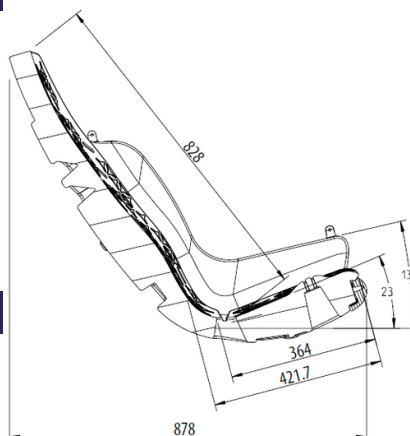

Sedátko Špeciál SN003LG (vrátane reťazí)

Typ výrobku SN-003LG-10

Základné informácie

Veková kategória	Nešpecifikované
Minimálny priestor	m x m
Rozmer zariadenia d. š. v.:	0,88 m x 0,58 m x 0,7 m
Výška voľného pádu:	1,0 m
Nosnosť:	54 kg
Max. počet užívateľov:	1
Dopadová plocha: EN 1177	podľa normy EN 1177
Určenie:	exteriér
Dostupnosť náhradných	odá výrobca
Certifikát zhody s normou:	ČSN EN 1176

Materiál

Sedadlo - HDPE

Povrchová úprava

Popis

font-size:="" font-style:="" font-variant:="" font-weight:="" letter-spacing:="" margin-bottom:="" margin-left:="" margin-right:="" margin-top:="" orphans:="" padding-bottom:="" padding-left:="" padding-right:="" padding-top:="" text-align:="" text-decoration:="" text-indent:="" text-transform:="" white-space:="" word-spacing:="">Sedátko Špeciál je vyrobené z HDPE s vložkou tlmiacou nárazy. Reťaze sú nerezové, čím sa docieli veľmi výrazného predĺženia ich životnosti. Všetok spojovací materiál je nerezový.