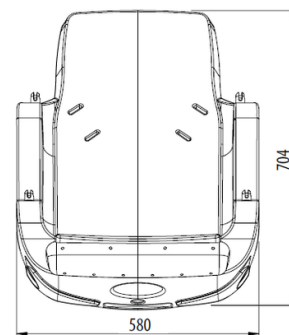

Materiál

Sedadlo - HDPE

Povrchová úprava

Popis

font-size:="" font-style:="" font-variant:="" font-weight:="" letter-spacing:="" margin-bottom:="" margin-left:="" margin-right:="" margin-top:="" orphans:="" padding-bottom:="" padding-left:="" padding-right:="" padding-top:="" text-align:="" text-decoration:="" text-indent:="" text-transform:="" white-space:="" word-spacing:="">Sedátko Špeciál je vyrobené z HDPE s vložkou tlmiacou nárazy. Reťaze sú nerezové, čím sa docieli veľmi výrazného predĺženia ich životnosti. Všetok spojovací materiál je nerezový.