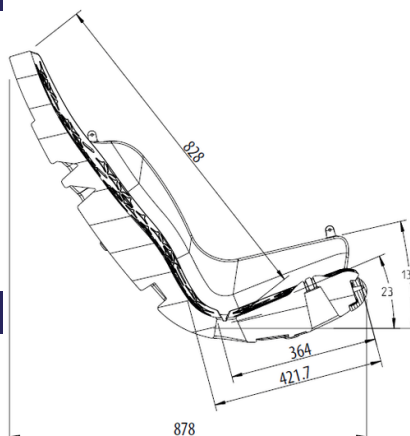

Sedátko Špeciál SN003B (vrátane reťazí)

Typ výrobku SN-003B-10

Základné informácie

Veková kategória	Nešpecifikované
Minimálny priestor	m x m
Rozmer zariadenia d. š. v.:	0,88 m x 0,58 m x 0,7 m
Výška voľného pádu:	1,0 m
Nosnosť:	54 kg
Max. počet užívateľov:	1
Dopadová plocha: EN 1177	podľa normy EN 1177
Určenie:	exteriér
Dostupnosť náhradných	odá výrobca
Certifikát zhody s normou:	ČSN EN 1176

Materiál

Sedadlo - HDPE

Povrchová úprava

Popis

Sedadlo Špeciál je vyrobené z HDPE s vložkou tlmiacou nárazy. Reťaze sú nerezové, čím sa doieli veľmi výrazného predĺženia ich životnosti. Všetok spojovací materiál je nerezový.