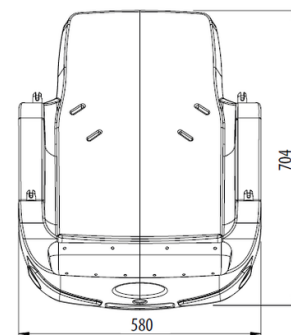

Materiál

Sedadlo - HDPE

Povrchová úprava

Popis

Sedadlo Špeciál je vyrobené z HDPE s vložkou tlmiacou nárazy. Reťaze sú nerezové, čím sa doieli veľmi výrazného predĺženia ich životnosti. Všetok spojovací materiál je nerezový.