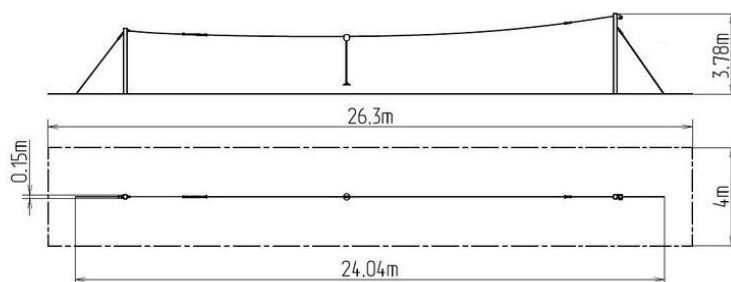

## Lanovka stĺpová s nástupišťou LD011KR - červená

Typ výrobku LD-011KR20-10

### Základné informácie

Veková kategória	3 - 15 rokov
Minimálny priestor	26,3 m x 4 m
Rozmer zariadenia d. š. v.:	24,04 m x 0,15 m x 3,78 m
Výška voľného pádu:	1 m
Nosnosť:	130 kg
Max. počet užívateľov:	2
Dopadová plocha: EN 1177	podľa normy EN 1177 -
Určenie:	exteriér
Dostupnosť náhradných	dodá výrobca
Certifikát zhody s normou:	ČSN EN 1176 - 1