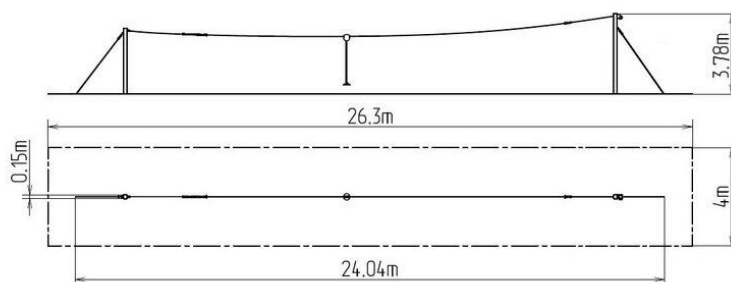

Lanovka stíповá LD010KB - modrá

Typ výrobku LD-010KB20-10

Základné informácie

Veková kategória	3 - 15 rokov
Minimálny priestor	26,3 m x 4 m
Rozmer zariadenia d. š. v.:	24,04 m x 0,15 m x 3,78 m
Výška voľného pádu:	1 m
Nosnosť:	130 kg
Max. počet užívateľov:	2
Dopadová plocha: EN 1177	podľa normy EN 1177 -
Určenie:	exteriér
Dostupnosť náhradných	dodá výrobca
Certifikát zhody s normou:	ČSN EN 1176 - 1

Materiál

Kovové časti - konštrukčná ocel'

Povrchová úprava

Prášková vypaľovaná farba Komaxit
Žiarové zinkovanie

Popis

Nosné konštrukcie lanovej dráhy sú vyrobené z konštrukčnej ocele (kovový profil 150 x 150 mm), ktorá je proti korózii chránená povrchovou úpravou zinkovaním, čím sa docieľi veľmi výrazného predĺženia životnosti herného prvku a vypaľovanou farbou KOMAXIT podľa odtieňa RAL. Táto konštrukcia je uložená do betónového lôžka. Všetok spojovací materiál je pozinkovaný alebo nerezový.