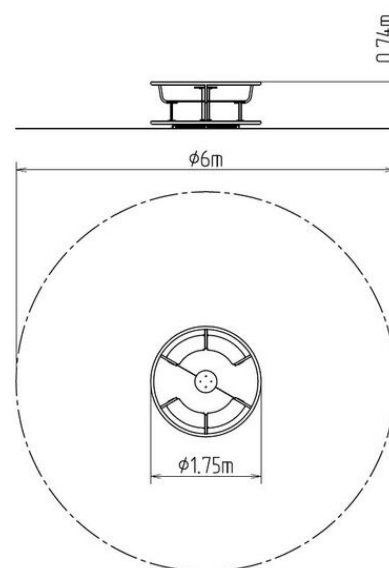

Kolotoč na sedenie KO180KR (priemer 1,8 m) - červený

Typ výrobku KO-180KR-10

Základné informácie

Veková kategória	2 - 15 rokov
Minimálny priestor	6 m x 6 m
Rozmer zariadenia d. š. v.:	1,75 m x 1,75 m x 0,74 m
Výška voľného pádu:	0,5 m
Nosnosť:	378 kg
Max. počet užívateľov:	7
Dopadová plocha: EN 1177	podľa normy EN 1177 -
Určenie:	exteriér
Dostupnosť náhradných	odá výrobca
Certifikát zhody s normou:	ČSN EN 1176 - 1, 5

Materiál

Kovové časti - konštrukčná ocel', hliníkový protišmykový plech

Plastové časti - HDPE

Povrchová úprava

Duplexný nástrek práškovou vypaľovacou farbou
Žiarové zinkovanie

Popis

Kolotoč je zvarovaný z oceľových trubiek a profilu štvorcového prierezu, ktoré sú proti korózii ošetrené povrchovou úpravou zinkovaním, čím sa dociel veľmi výrazné predĺženie životnosti herného prvku alebo duplexným nástrekom práškovou vypaľovacou farbou podľa RAL. Tieto konštrukcie sú uložené do betónového lôžka. Všetky ďalšie kovové prvky sú upravované zinkovaním alebo duplexným nástrekom práškovou vypaľovacou farbou podľa RAL.

Kolotoč je konštruovaný s ohľadom na vysoké namáhanie a dlhú životnosť. Otočný stred a sedačky sú vyrobené z vysoko kvalitného plastu HDPE (vysokotlakový, celo zafarbený polyetylén, ktorý sa vyznačuje vysokou farebnou stálosťou, odolnosťou proti UV žiareniu a hlavne bezpečnosťou, pretože je nelámavý a nehrozí tak žiadne nebezpečenstvo zranenia detí ostrými úlomkami). Podesta je vyrobená z protišmykového plechu. Všetok spojovací materiál je pozinkovaný alebo nerezový.