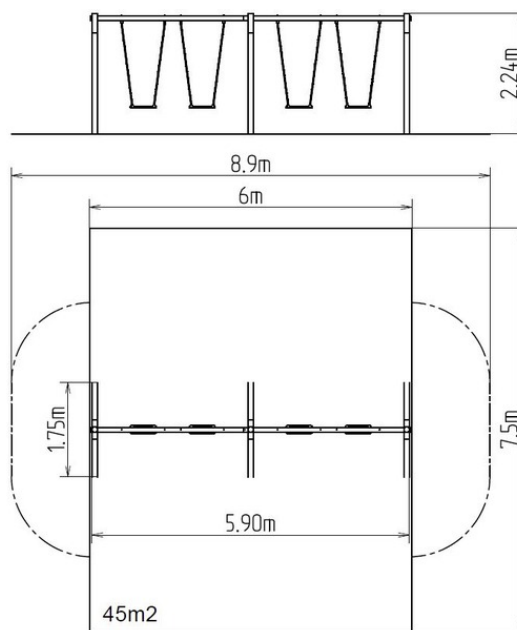

Vybavenie

4x sedadlo Normal, 1x kovový nosník (pozink)