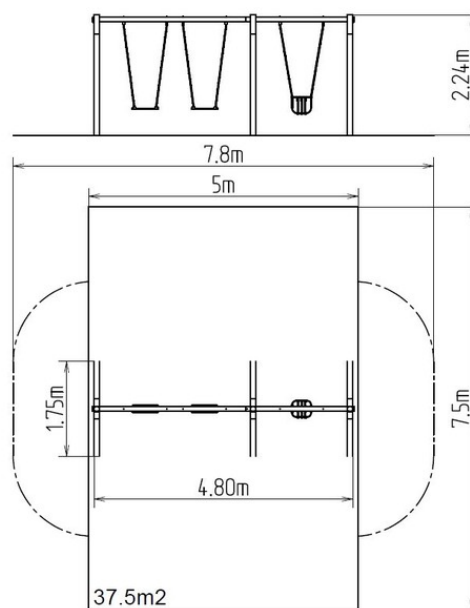

Vybavenie

1x sedadlo Normal, 2x sedadlo Baby, 1x kovový nosník (pozink)