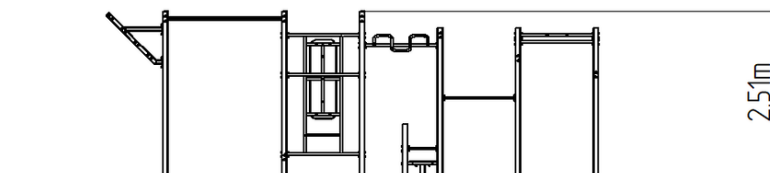

## Street workoutová zostava WS8022YD - žltá

Typ výrobku WS-8022YD-15

### Základné informácie

Veková kategória	Nešpecifikované
Minimálny priestor	10,46 m x 5,56 m
Rozmer zariadenia d. š. v.:	7,46 m x 2,56 m x 2,51 m
Výška voľného pádu:	1,5 m
Nosnosť:	Nešpecifikované
Max. počet užívateľov:	9
Dopadová plocha: EN 1177	podľa normy ČSN EN 16630
Určenie:	exteriér
Dostupnosť náhradných	odá výrobca
Certifikát zhody s normou:	ČSN EN 16630