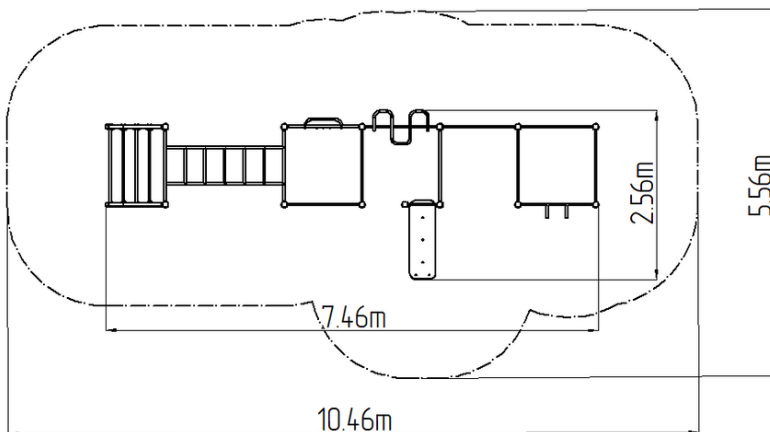

Materiál

Kovové časti - konštrukčná oceľ
Plastové časti - HDPE

Povrchová úprava

Duplexný nástrek práškovou vypaľovacou farbou
Žiarové zinkovanie

Popis

Nosná konštrukcia workoutovej zostavy je vyrobená z konštrukčnej ocele, ktorá je proti korózii ošetrená povrchovou úpravou - zinkovaním (docieľi sa veľmi výrazné predĺženie životnosti herného prvku) alebo duplexným nástrekom práškovou vypaľovacou farbou podľa RAL. Všetky ďalšie kovové prvky napr.: madlá, bradlá, atď. sú tiež upravované zinkovaním alebo duplexným nástrekom práškovou vypaľovacou farbou podľa RAL, prípadne podľa prania objednávateľa môžu byť dané prvky v nerezovom prevedení. Všetky dosky lavíc a stúpačiek sú vyrobené z vysoko kvalitného plastu HDPE (vysokotlakový, celofarbený polyetylén, ktorý sa vyznačuje vysokou farebnou stálosťou, odolnou proti UV žiareniu a hlavne bezpečnosťou, pretože je nelámavý a nehrozí tak žiadne nebezpečné zranenie ostrými úlomkami). Všetok spojovací materiál je pozinkovaný alebo nerezový.

Vybavenie

7x hrazda, ručkovadlo, rebrík, lavica rovná, 2x vzpera, šikmé ručkovadlo.