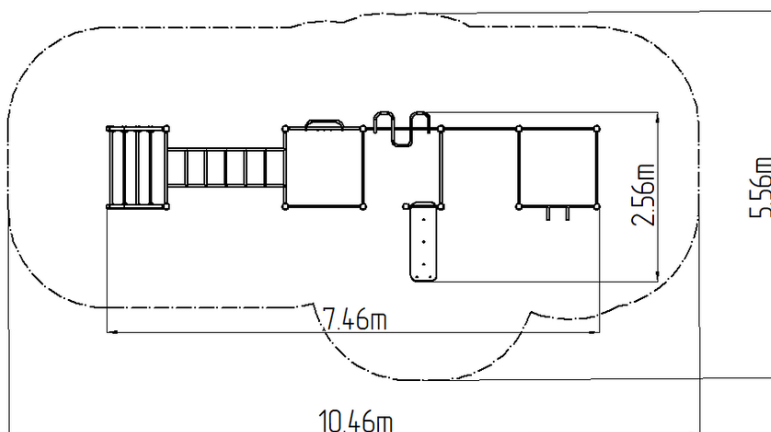

Materiál

Kovové časti - konštrukčná oceľ
Plastové časti - HDPE

Povrchová úprava

Duplexný nástrek práškovou vypaľovacou farbou
Žiarové zinkovanie

Popis

Nosná konštrukcia workoutovej zostavy je vyrobená z konštrukčnej ocele, ktorá je proti korózii ošetrená povrchovou úpravou - zinkovaním (docieľi sa veľmi výrazné predĺženie životnosti herného prvku) alebo duplexným nástrekom práškovou vypaľovacou farbou podľa RAL. Všetky ďalšie kovové prvky napr.: madlá, bradlá, atď. sú tiež upravované zinkovaním alebo duplexným nástrekom práškovou vypaľovacou farbou podľa RAL, prípadne podľa prania objednávateľa môžu byť dané prvky v nerezovom prevedení. Všetky dosky lavíc a stúpačiek sú vyrobené z vysoko kvalitného plastu HDPE (vysokotlakový, celofarbený polyetylén, ktorý sa vyznačuje vysokou farebnou stálosťou, odolnou proti UV žiareniu a hlavne bezpečnosťou, pretože je nelámavý a nehrozí tak žiadne nebezpečné zranenie ostrými úlomkami). Všetok spojovací materiál je pozinkovaný alebo nerezový.

Vybavenie

7x hrazda, ručkovadlo, rebrík, lavica rovná, 2x vzpera, šikmé ručkovadlo.