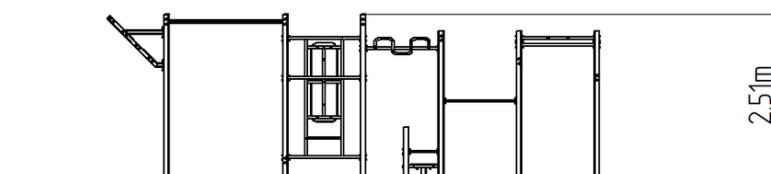

## Street workoutová zostava WS8022SD - strieborná

Typ výrobku WS-8022SD-15

### Základné informácie

Veková kategória	Nešpecifikované
Minimálny priestor	10,46 m x 5,56 m
Rozmer zariadenia d. š. v.:	7,46 m x 2,56 m x 2,51 m
Výška voľného pádu:	1,5 m
Nosnosť:	Nešpecifikované
Max. počet užívateľov:	9
Dopadová plocha: EN 1177	podľa normy ČSN EN 16630
Určenie:	exteriér
Dostupnosť náhradných	odá výrobca
Certifikát zhody s normou:	ČSN EN 16630