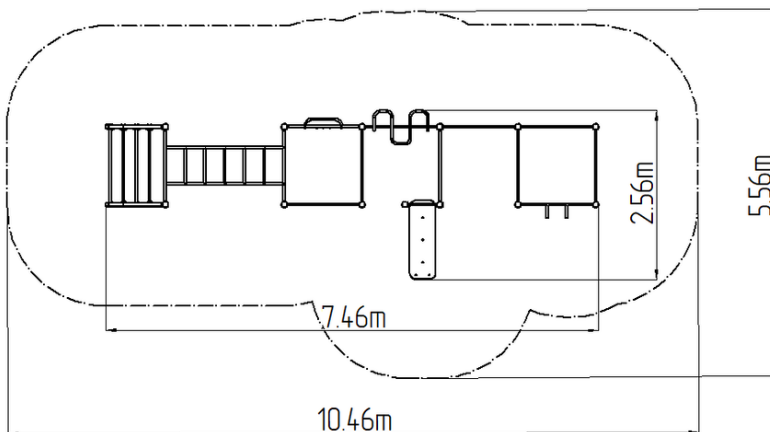

Street workoutová zostava WS8022GD - zelená

Typ výrobku WS-8022GD-15

Základné informácie

Veková kategória	Nešpecifikované
Minimálny priestor	10,46 m x 5,56 m
Rozmer zariadenia d. š. v.:	7,46 m x 2,56 m x 2,51 m
Výška voľného pádu:	1,5 m
Nosnosť:	Nešpecifikované
Max. počet užívateľov:	9
Dopadová plocha: EN 1177	podľa normy ČSN EN 16630
Určenie:	exteriér
Dostupnosť náhradných	oddá výrobca
Certifikát zhody s normou:	ČSN EN 16630

Materiál

Kovové časti - konštrukčná oceľ
Plastové časti - HDPE

Povrchová úprava

Duplexný nástrek práškovou vypaľovacou farbou
Žiarové zinkovanie

Popis

Nosná konštrukcia workoutovej zostavy je vyrobená z konštrukčnej ocele, ktorá je proti korózii ošetrená povrchovou úpravou - zinkovaním (docieľi sa veľmi výrazné predĺženie životnosti herného prvku) alebo duplexným nástrekom práškovou vypaľovacou farbou podľa RAL. Všetky ďalšie kovové prvky napr.: madlá, bradlá, atď. sú tiež upravované zinkovaním alebo duplexným nástrekom práškovou vypaľovacou farbou podľa RAL, prípadne podľa prania objednávateľa môžu byť dané prvky v nerezovom prevedení. Všetky dosky lavíc a stúpačiek sú vyrobené z vysoko kvalitného plastu HDPE (vysokotlakový, celofarbený polyetylén, ktorý sa vyznačuje vysokou farebnou stálosťou, odolnou proti UV žiareniu a hlavne bezpečnosťou, pretože je nelámavý a nehrozí tak žiadne nebezpečné zranenie ostrými úlomkami). Všetok spojovací materiál je pozinkovaný alebo nerezový.