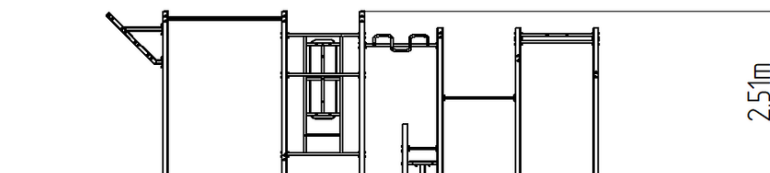

Street workoutová zostava WS8022GD - zelená

Typ výrobku WS-8022GD-15

Základné informácie

Veková kategória	Nešpecifikované
Minimálny priestor	10,46 m x 5,56 m
Rozmer zariadenia d. š. v.:	7,46 m x 2,56 m x 2,51 m
Výška voľného pádu:	1,5 m
Nosnosť:	Nešpecifikované
Max. počet užívateľov:	9
Dopadová plocha: EN 1177	podľa normy ČSN EN 16630
Určenie:	exteriér
Dostupnosť náhradných	oddá výrobca
Certifikát zhody s normou:	ČSN EN 16630

Materiál

Kovové časti - konštrukčná oceľ
Plastové časti - HDPE

Povrchová úprava

Duplexný nástrek práškovou vypaľovacou farbou
Žiarové zinkovanie

Popis

Nosná konštrukcia workoutovej zostavy je vyrobená z konštrukčnej ocele, ktorá je proti korózii ošetrená povrchovou úpravou - zinkovaním (docieľi sa veľmi výrazné predĺženie životnosti herného prvku) alebo duplexným nástrekom práškovou vypaľovacou farbou podľa RAL. Všetky ďalšie kovové prvky napr.: madlá, bradlá, atď. sú tiež upravované zinkovaním alebo duplexným nástrekom práškovou vypaľovacou farbou podľa RAL, prípadne podľa prania objednávateľa môžu byť dané prvky v nerezovom prevedení. Všetky dosky lavíc a stúpačiek sú vyrobené z vysoko kvalitného plastu HDPE (vysokotlakový, celofarbený polyetylén, ktorý sa vyznačuje vysokou farebnou stálosťou, odolnou proti UV žiareniu a hlavne bezpečnosťou, pretože je nelámavý a nehrozí tak žiadne nebezpečné zranenie ostrými úlomkami). Všetok spojovací materiál je pozinkovaný alebo nerezový.