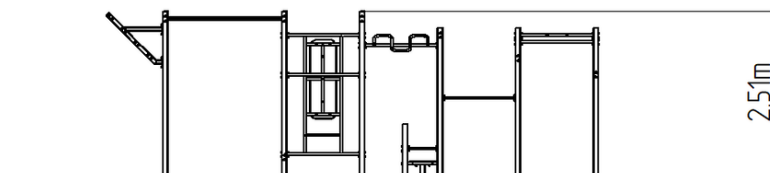

## Street workoutová zostava WS8022BD - modrá

Typ výrobku WS-8022BD-15

### Základné informácie

Veková kategória	Nešpecifikované
Minimálny priestor	10,46 m x 5,56 m
Rozmer zariadenia d. š. v.:	7,46 m x 2,56 m x 2,51 m
Výška voľného pádu:	1,5 m
Nosnosť:	Nešpecifikované
Max. počet užívateľov:	9
Dopadová plocha: EN 1177	podľa normy ČSN EN 16630
Určenie:	exteriér
Dostupnosť náhradných	odá výrobca
Certifikát zhody s normou:	ČSN EN 16630