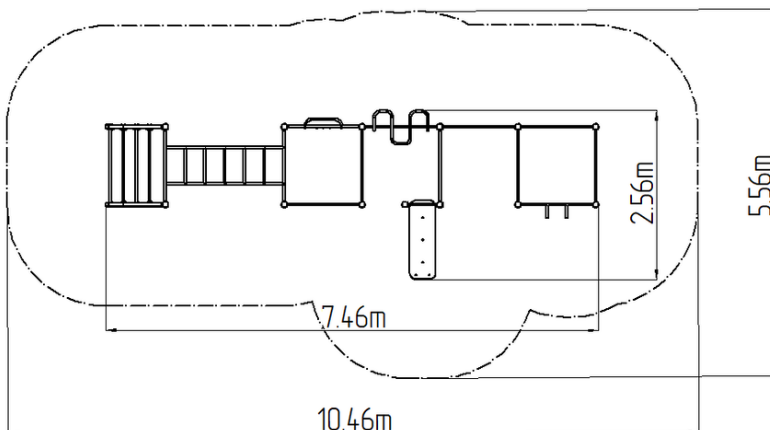

Materiál

Kovové časti - konštrukčná oceľ
Plastové časti - HDPE

Povrchová úprava

Duplexný nástrek práškovou vypaľovacou farbou
Žiarové zinkovanie

Popis

Nosná konštrukcia workoutovej zostavy je vyrobená z konštrukčnej ocele, ktorá je proti korózii ošetrená povrchovou úpravou - zinkovaním (docieli sa veľmi výrazné predĺženie životnosti herného prvku) alebo duplexným nástrekom práškovou vypaľovacou farbou podľa RAL. Všetky ďalšie kovové prvky napr.: madlá, bradlá, atď. sú tiež upravované zinkovaním alebo duplexným nástrekom práškovou vypaľovacou farbou podľa RAL, prípadne podľa prania objednávateľa môžu byť dané prvky v nerezovom prevedení. Všetky dosky lavíc a stúpačiek sú vyrobené z vysoko kvalitného plastu HDPE (vysokotlakový, celofarbený polyetylén, ktorý sa vyznačuje vysokou farebnou stálosťou, odolnou proti UV žiareniu a hlavne bezpečnosťou, pretože je nelámavý a nehrozí tak žiadne nebezpečné zranenie ostrými úlomkami). Všetok spojovací materiál je pozinkovaný alebo nerezový.

Vybavenie

7x hrazda, ručkovadlo, rebrík, lavica rovná, 2x vzpera, šikmé ručkovadlo.