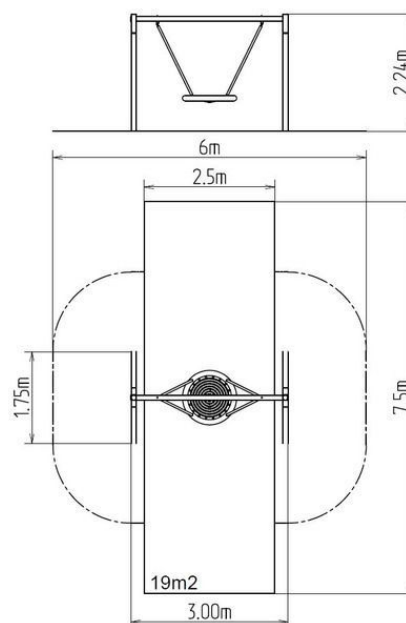

Reťazová hojdačka Hniezdo RH170KR - červená(v.p. 1,5 m)

Typ výrobku RH-170KR-15-Q

Základné informácie

Veková kategória	2 - 15 rokov
Minimálny priestor	6 m x 7,5 m
Rozmer zariadenia d. š. v.:	2,5 m x 1,75 m x 2,24 m
Výška voľného pádu:	1,5 m
Nosnosť:	270 kg
Max. počet užívateľov:	5
Dopadová plocha: EN 1177	podľa normy EN 1177, 19
Určenie:	exteriér
Dostupnosť náhradných	oddá výrobca
Certifikát zhody s normou:	ČSN EN 1176 - 1, 2

Popis

Nosná konštrukcia hojdačky je vyrobená z konštrukčnej ocele (kovový profil 100 x 100 mm), ktorá je proti korózii ošetrená povrchovou úpravou zinkovaním, čím sa dociel veľmi výrazné predĺženie životnosti herného prvku a vypaľovanou farbou KOMAXIT podľa odtieňu RAL. Tieto konštrukcie sú uložené do betónového lôžka. Všetky ďalšie kovové prvky sú upravované zinkovaním alebo vypaľovanou farbou KOMAXIT podľa odtieňu RAL.

Vybavenie

1x sedadlo "HNIEZDO" (priemer 1 m), 1x kovový nosník (pozink)