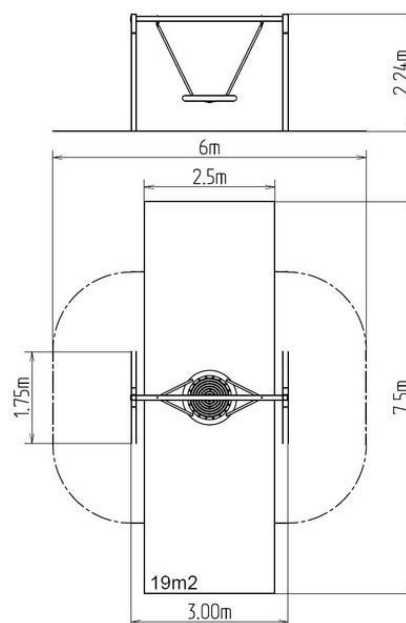

Reťazová hojdačka Hniezdo RH170KB - modrá (v.p. 1,5 m)

Typ výrobku RH-170KB-15-Q

Základné informácie

Veková kategória	2 - 15 rokov
Minimálny priestor	6 m x 7,5 m
Rozmer zariadenia d. š. v.:	2,5 m x 1,75 m x 2,24 m
Výška voľného pádu:	1,5 m
Nosnosť:	270 kg
Max. počet užívateľov:	5
Dopadová plocha: EN 1177	podľa normy EN 1177, 19
Určenie:	exteriér
Dostupnosť náhradných	oddá výrobca
Certifikát zhody s normou:	ČSN EN 1176 - 1, 2

Popis

Nosná konštrukcia hojdačky je vyrobená z konštrukčnej ocele (kovový profil 100 x 100 mm), ktorá je proti korózii ošetrená povrchovou úpravou zinkovaním, čím sa dociel veľmi výrazné predĺženie životnosti herného prvku a vypaľovanou farbou KOMAXIT podľa odtieňu RAL. Tieto konštrukcie sú uložené do betónového lôžka. Všetky ďalšie kovové prvky sú upravované zinkovaním alebo vypaľovanou farbou KOMAXIT podľa odtieňu RAL.

Vybavenie

1x sedadlo "HNIEZDO" (priemer 1 m), 1x kovový nosník (pozink)