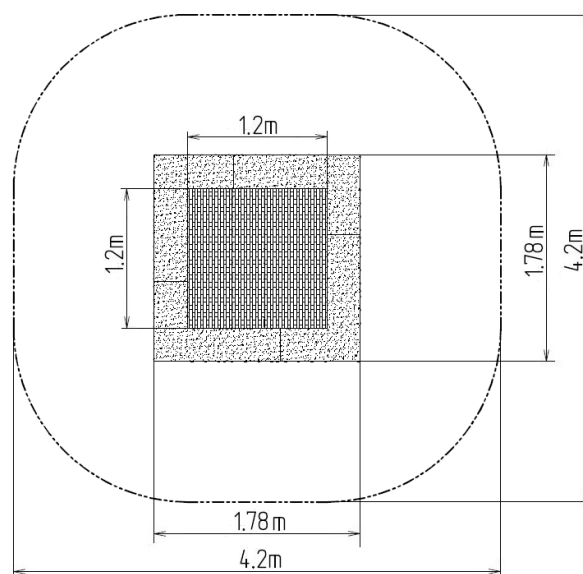

Trampolína do zeme TR-C180-Y - zlta

Typ výrobku TR-C180-Y-Q

Základné informácie

Veková kategória	0 - 15 rokov
Minimálny priestor	4,2 m x 4,2 m
Rozmer zariadenia d. š. v.:	1,78 m x 1,78 m x m
Výška voľného pádu:	1.0 m
Nosnosť:	130 kg
Max. počet užívateľov:	1
Dopadová plocha: EN 1177	podľa normy EN 1177 -
Určenie:	exteriér
Dostupnosť náhradných	odá výrobca
Certifikát zhody s normou:	ČSN EN 1176 - 1

Materiál

Rám - pozinkovaná oceľ
Lamely - plast
Tlmiaci povrch - EPDM/SBR
Pružiny - pozinkovaná oceľ

Povrchová úprava

Popis

Trampolína zaručuje skvelú a bezpečnú zábavu vonku, a to pre deti, aj pre dospelých. Trampolína sa umiestňuje do vopred pripraveného výkopu a skladá sa z troch hlavných častí: rámu, skákacej plochy a tlmiaceho povrchu. Skákacia plocha a tlmiaci povrch sú odolné voči UV žiareniu.

Rám - je vyrobený z vysokokvalitnej pozinkovanej ocele odolnej voči korózii. Pod hornou časťou rámu sú skryté pružiny, ktoré sú zakryté tlmiacim povrchom. Zvyšná časť rámu je uložená do zeme.

Skákacia plocha - sa skladá z veľkého množstva lamiel, ktoré sú určené na tento účel a sú spojené galvanizovanými oceľovými lanami. Konce lán sú spojené s rámom pomocou pružín. Lamely sú vyrobené zo špeciálneho plastu, ktorý je odolný voči oteru a poveternostným vplyvom. Z tohto dôvodu môžu deti pri používaní trampolíny mať obuté topánky. Aj skákacia plocha je opatrená protišmykom.