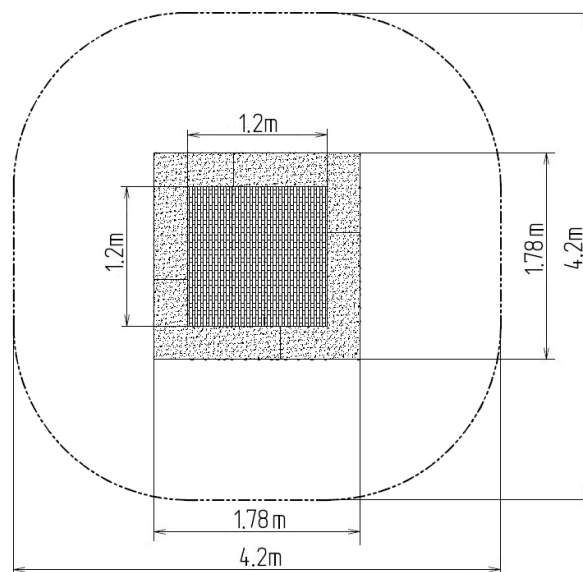

Trampolína do zeme TR-C180-G - zelena

Typ výrobku TR-C180-G-Q

Základné informácie

Veková kategória	0 - 15 rokov
Minimálny priestor	4,2 m x 4,2 m
Rozmer zariadenia d. š. v.:	1,78 m x 1,78 m x m
Výška voľného pádu:	1.0 m
Nosnosť:	130 kg
Max. počet užívateľov:	1
Dopadová plocha: EN 1177	podľa normy EN 1177 -
Určenie:	exteriér
Dostupnosť náhradných	odá výrobca
Certifikát zhody s normou:	ČSN EN 1176 - 1

Materiál

Rám - pozinkovaná oceľ
Lamely - plast
Tlmiaci povrch - EPDM/SBR
Pružiny - pozinkovaná oceľ

Povrchová úprava

Popis

Trampolína zaručuje skvelú a bezpečnú zábavu vonku, a to pre deti, aj pre dospelých. Trampolína sa umiestňuje do vopred pripraveného výkopu a skladá sa z troch hlavných častí: rámu, skákacej plochy a tlmiaceho povrchu. Skákacia plocha a tlmiaci povrch sú odolné voči UV žiareniu.