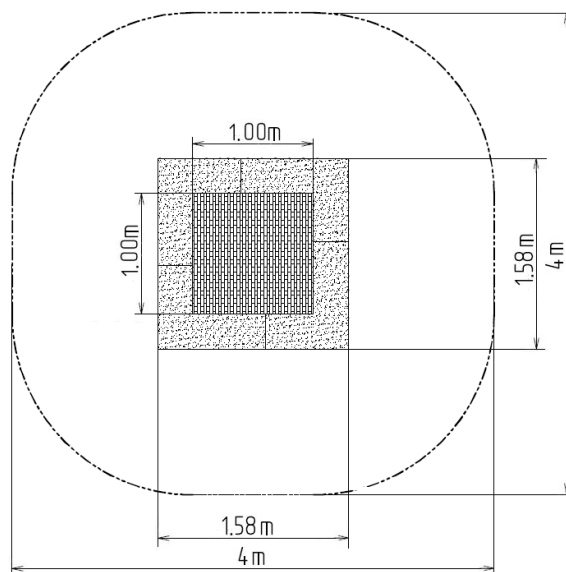

Trampolína do zeme TR-C160Y - žltá

Typ výrobku TR-C160-Y-Q

Základné informácie

Veková kategória	0 - 15 rokov
Minimálny priestor	4 m x 4 m
Rozmer zariadenia d. š. v.:	1,58 m x 1,58 m x m
Výška voľného pádu:	1.0 m
Nosnosť:	130 kg
Max. počet užívateľov:	1
Dopadová plocha: EN 1177	podľa normy EN 1177 -
Určenie:	exteriér
Dostupnosť náhradných	od dá výrobca
Certifikát zhody s normou:	ČSN EN 1176 - 1

Materiál

Rám - pozinkovaná oceľ
Lamely - plast
Tlmiaci povrch - EPDM/SBR
Pružiny - pozinkovaná oceľ

Povrchová úprava

Popis

Trampolína zaručuje skvelú a bezpečnú zábavu vonku, a to pre deti, aj pre dospelých. Trampolína sa umiestňuje do vopred pripraveného výkopu a skladá sa z troch hlavných častí: rámu, skákacej plochy a tlmiaceho povrchu. Skákacia plocha a tlmiaci povrch sú odolné voči UV žiareniu.