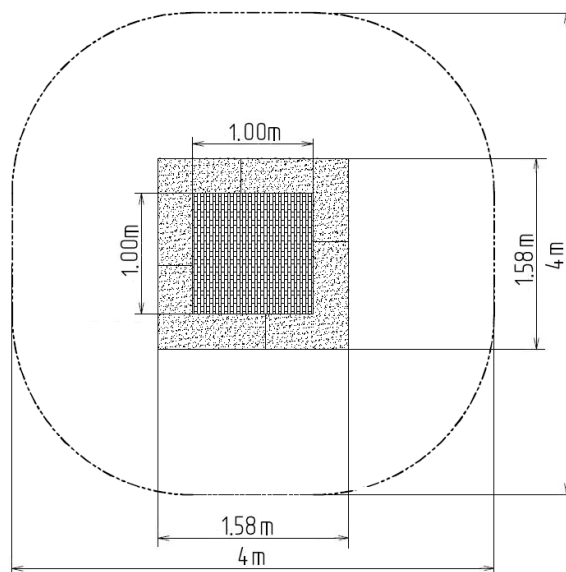

Trampolína do zeme TR-C160-B - modra

Typ výrobku TR-C160-B-Q

Základné informácie

Veková kategória	0 - 15 rokov
Minimálny priestor	4 m x 4 m
Rozmer zariadenia d. š. v.:	1,58 m x 1,58 m x m
Výška voľného pádu:	1.0 m
Nosnosť:	130 kg
Max. počet užívateľov:	1
Dopadová plocha: EN 1177	podľa normy EN 1177 -
Určenie:	exteriér
Dostupnosť náhradných	odá výrobca
Certifikát zhody s normou:	ČSN EN 1176 - 1

Materiál

Rám - pozinkovaná oceľ
Lamely - plast
Tlmiaci povrch - EPDM/SBR
Pružiny - pozinkovaná oceľ

Povrchová úprava

Popis

Trampolína zaručuje skvelú a bezpečnú zábavu vonku, a to pre deti, aj pre dospelých. Trampolína sa umiestňuje do vopred pripraveného výkopu a skladá sa z troch hlavných častí: rámu, skákacej plochy a tlmiaceho povrchu. Skákacia plocha a tlmiaci povrch sú odolné voči UV žiareniu.