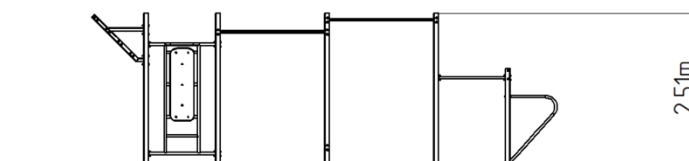

Street workoutová zostava WS8025YD - žltá

Typ výrobku WS-8025YD-15

Základné informácie

Veková kategória	Nešpecifikované
Minimálny priestor	10,67 m x 4,35 m
Rozmer zariadenia d. š. v.:	7,67 m x 1,35 m x 2,51 m
Výška voľného pádu:	1,5 m
Nosnosť:	858 kg
Max. počet užívateľov:	11
Dopadová plocha: EN 1177	podľa normy ČSN EN 16630
Určenie:	exteriér
Dostupnosť náhradných	dodá výrobca
Certifikát zhody s normou:	ČSN EN 16630

Materiál

Kovové časti - konštrukčná oceľ

Povrchová úprava

Duplexný nástrek práškovou vypaľovacou farbou
Žiarové zinkovanie

Popis

Nosná konštrukcia workoutovej zostavy je vyrobená z konštrukčnej ocele, ktorá je proti korózii ošetrená povrchovou úpravou - zinkovaním (docieli sa veľmi výrazné predĺženie životnosti herného prvku) alebo duplexným nástrekom práškovou vypaľovacou farbou podľa RAL. Všetky ďalšie kovové prvky napr.: madlá, bradlá, atď. sú tiež upravované zinkovaním alebo duplexným nástrekom práškovou vypaľovacou farbou podľa RAL, prípadne podľa prania objednávateľa môžu byť dané prvky v nerezovom prevedení. Všetky dosky lavíc a stúpačiek sú vyrobené z vysoko kvalitného plastu HDPE (vysokotlakový, celofarbený polyetylén, ktorý sa vyznačuje vysokou farebnou stálosťou, odolnou proti UV žiareniu a hlavne bezpečnosťou, pretože je nelámavý a nehrôzi tak žiadne nebezpečné zranenie ostrými úlomkami). Všetok spojovací materiál je pozinkovaný alebo nerezový.