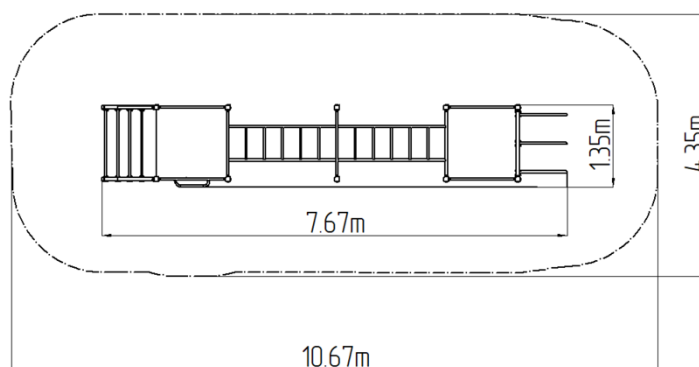

Street workoutová zostava WS8025YD - žltá

Typ výrobku WS-8025YD-15

Základné informácie

Veková kategória	Nešpecifikované
Minimálny priestor	10,67 m x 4,35 m
Rozmer zariadenia d. š. v.:	7,67 m x 1,35 m x 2,51 m
Výška voľného pádu:	1,5 m
Nosnosť:	858 kg
Max. počet užívateľov:	11
Dopadová plocha: EN 1177	podľa normy ČSN EN 16630
Určenie:	exteriér
Dostupnosť náhradných	dodá výrobca
Certifikát zhody s normou:	ČSN EN 16630

Materiál

Kovové časti - konštrukčná oceľ

Povrchová úprava

Duplexný nástrek práškovou vypaľovacou farbou
Žiarové zinkovanie

Popis

Nosná konštrukcia workoutovej zostavy je vyrobená z konštrukčnej ocele, ktorá je proti korózii ošetrená povrchovou úpravou - zinkovaním (docieli sa veľmi výrazné predĺženie životnosti herného prvku) alebo duplexným nástrekom práškovou vypaľovacou farbou podľa RAL. Všetky ďalšie kovové prvky napr.: madlá, bradlá, atď. sú tiež upravované zinkovaním alebo duplexným nástrekom práškovou vypaľovacou farbou podľa RAL, prípadne podľa prania objednávateľa môžu byť dané prvky v nerezovom prevedení. Všetky dosky lavíc a stúpačiek sú vyrobené z vysoko kvalitného plastu HDPE (vysokotlakový, celofarbený polyetylén, ktorý sa vyznačuje vysokou farebnou stálosťou, odolnou proti UV žiareniu a hlavne bezpečnosťou, pretože je nelámavý a nehrôzi tak žiadne nebezpečné zranenie ostrými úlomkami). Všetok spojovací materiál je pozinkovaný alebo nerezový.