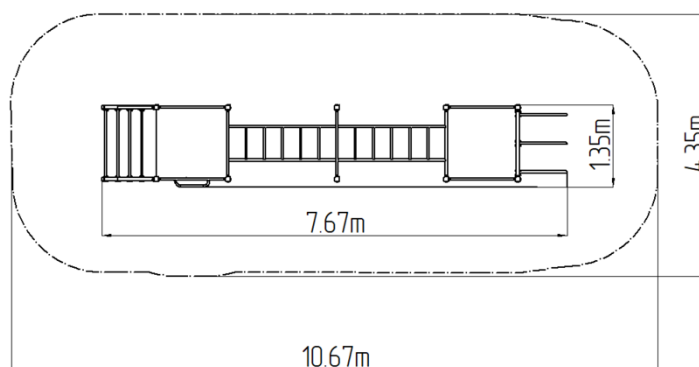

Povrchová úprava

Duplexný nástrek práškovou vypaľovacou farbou
Žiarové zinkovanie

Popis

Nosná konštrukcia workoutovej zostavy je vyrobená z konštrukčnej ocele, ktorá je proti korózii ošetrená povrchovou úpravou - zinkovaním (docieli sa veľmi výrazné predĺženie životnosti herného prvku) alebo duplexným nástrekom práškovou vypaľovacou farbou podľa RAL. Všetky ďalšie kovové prvky napr.: madlá, bradlá, atď. sú tiež upravované zinkovaním alebo duplexným nástrekom práškovou vypaľovacou farbou podľa RAL, prípadne podľa prania objednávateľa môžu byť dané prvky v nerezovom prevedení. Všetky dosky lavíc a stúpačiek sú vyrobené z vysoko kvalitného plastu HDPE (vysokotlakový, celofarbený polyetylén, ktorý sa vyznačuje vysokou farebnou stálosťou, odolnou proti UV žiareniu a hlavne bezpečnosťou, pretože je nelámavý a nehrôzi tak žiadne nebezpečné zranenie ostrými úlomkami). Všetok spojovací materiál je pozinkovaný alebo nerezový.

Vybavenie

3x hrazda, 2x ručkovoadlo, 2x bradlá, rebrík, šikmé ručkovoadlo.