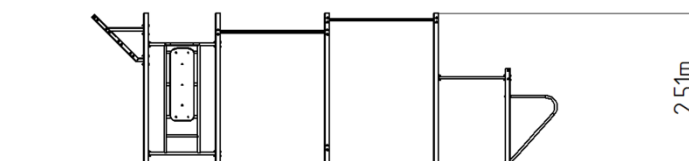

Povrchová úprava

Duplexný nástrek práškovou vypaľovacou farbou
Žiarové zinkovanie

Popis

Nosná konštrukcia workoutovej zostavy je vyrobená z konštrukčnej ocele, ktorá je proti korózii ošetrená povrchovou úpravou - zinkovaním (docieli sa veľmi výrazné predĺženie životnosti herného prvku) alebo duplexným nástrekom práškovou vypaľovacou farbou podľa RAL. Všetky ďalšie kovové prvky napr.: madlá, bradlá, atď. sú tiež upravované zinkovaním alebo duplexným nástrekom práškovou vypaľovacou farbou podľa RAL, prípadne podľa prania objednávateľa môžu byť dané prvky v nerezovom prevedení. Všetky dosky lavíc a stúpačiek sú vyrobené z vysoko kvalitného plastu HDPE (vysokotlakový, celofarbený polyetylén, ktorý sa vyznačuje vysokou farebnou stálosťou, odolnou proti UV žiareniu a hlavne bezpečnosťou, pretože je nelámavý a nehrôzi tak žiadne nebezpečné zranenie ostrými úlomkami). Všetok spojovací materiál je pozinkovaný alebo nerezový.

Vybavenie

3x hrazda, 2x ručkovoadlo, 2x bradlá, rebrík, šikmé ručkovoadlo.