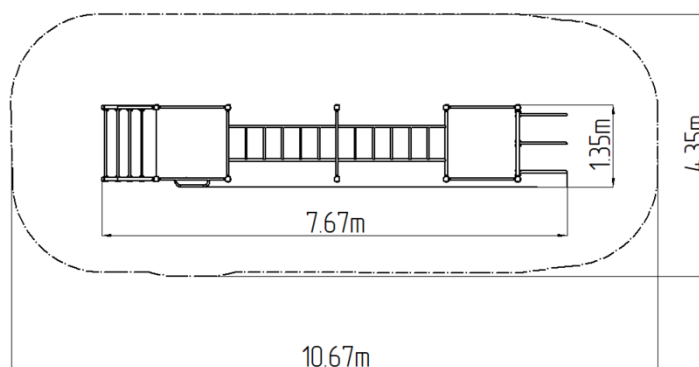

Street workoutová zostava WS8025RD - červená

Typ výrobku WS-8025RD-15

Základné informácie

Veková kategória	Nešpecifikované
Minimálny priestor	10,67 m x 4,35 m
Rozmer zariadenia d. š. v.:	7,67 m x 1,35 m x 2,51 m
Výška voľného pádu:	1,5 m
Nosnosť:	858 kg
Max. počet užívateľov:	11
Dopadová plocha: EN 1177	podľa normy ČSN EN 16630
Určenie:	exteriér
Dostupnosť náhradných	dodá výrobca
Certifikát zhody s normou:	ČSN EN 16630

Materiál

Kovové časti - konštrukčná oceľ

Povrchová úprava

Duplexný nástrek práškovou vypaľovacou farbou
Žiarové zinkovanie

Popis

Nosná konštrukcia workoutovej zostavy je vyrobená z konštrukčnej ocele, ktorá je proti korózii ošetrená povrchovou úpravou - zinkovaním (docíli sa veľmi výrazné predĺženie životnosti herného prvku) alebo duplexným nástrekom práškovou vypaľovacou farbou podľa RAL. Všetky ďalšie kovové prvky napr.: madlá, bradlá, atď. sú tiež upravované zinkovaním alebo duplexným nástrekom práškovou vypaľovacou farbou podľa RAL, prípadne podľa prania objednávateľa môžu byť dané prvky v nerezovom prevedení. Všetky dosky lavíc a stúpačiek sú vyrobené z vysoko kvalitného plastu HDPE (vysokotlakový, celofarbený polyetylén, ktorý sa vyznačuje vysokou farebnou stálosťou, odolnou proti UV žiareniu a hlavne bezpečnosťou, pretože je nelámavý a nehrôzi tak žiadne nebezpečné zranenie ostrými úlomkami). Všetok spojovací materiál je pozinkovaný alebo nerezový.