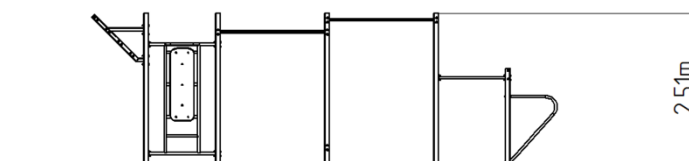

Street workoutová zostava WS8025RD - červená

Typ výrobku WS-8025RD-15

Základné informácie

Veková kategória	Nešpecifikované
Minimálny priestor	10,67 m x 4,35 m
Rozmer zariadenia d. š. v.:	7,67 m x 1,35 m x 2,51 m
Výška voľného pádu:	1,5 m
Nosnosť:	858 kg
Max. počet užívateľov:	11
Dopadová plocha: EN 1177	podľa normy ČSN EN 16630
Určenie:	exteriér
Dostupnosť náhradných	dodá výrobca
Certifikát zhody s normou:	ČSN EN 16630

Materiál

Kovové časti - konštrukčná oceľ

Povrchová úprava

Duplexný nástrek práškovou vypaľovacou farbou
Žiarové zinkovanie

Popis

Nosná konštrukcia workoutovej zostavy je vyrobená z konštrukčnej ocele, ktorá je proti korózii ošetrená povrchovou úpravou - zinkovaním (docíli sa veľmi výrazné predĺženie životnosti herného prvku) alebo duplexným nástrekom práškovou vypaľovacou farbou podľa RAL. Všetky ďalšie kovové prvky napr.: madlá, bradlá, atď. sú tiež upravované zinkovaním alebo duplexným nástrekom práškovou vypaľovacou farbou podľa RAL, prípadne podľa prania objednávateľa môžu byť dané prvky v nerezovom prevedení. Všetky dosky lavíc a stúpačiek sú vyrobené z vysoko kvalitného plastu HDPE (vysokotlakový, celofarbený polyetylén, ktorý sa vyznačuje vysokou farebnou stálosťou, odolnou proti UV žiareniu a hlavne bezpečnosťou, pretože je nelámavý a nehrôzi tak žiadne nebezpečné zranenie ostrými úlomkami). Všetok spojovací materiál je pozinkovaný alebo nerezový.