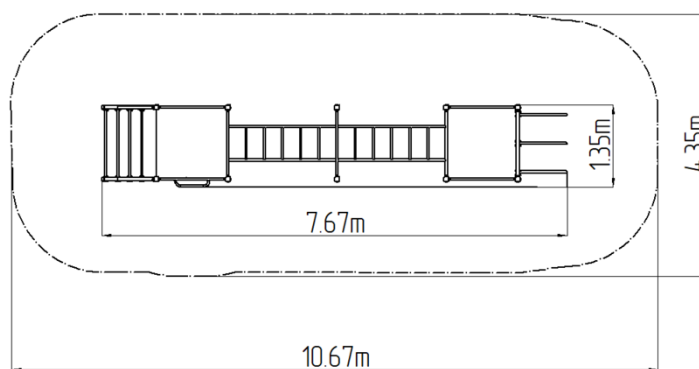

Street workoutová zostava WS8025OD - oranžová

Typ výrobku WS-8025OD-15

Základné informácie

Veková kategória	Nešpecifikované
Minimálny priestor	10,67 m x 4,35 m
Rozmer zariadenia d. š. v.:	7,67 m x 1,35 m x 2,51 m
Výška voľného pádu:	1,5 m
Nosnosť:	858 kg
Max. počet užívateľov:	11
Dopadová plocha: EN 1177	podľa normy ČSN EN 16630
Určenie:	exteriér
Dostupnosť náhradných	dodá výrobca
Certifikát zhody s normou:	ČSN EN 16630

Materiál

Kovové časti - konštrukčná oceľ

Povrchová úprava

Duplexný nástrek práškovou vypaľovacou farbou
Žiarové zinkovanie

Popis

Nosná konštrukcia workoutovej zostavy je vyrobená z konštrukčnej ocele, ktorá je proti korózii ošetrená povrchovou úpravou - zinkovaním (docieli sa veľmi výrazné predĺženie životnosti herného prvku) alebo duplexným nástrekom práškovou vypaľovacou farbou podľa RAL. Všetky ďalšie kovové prvky napr.: madlá, bradlá, atď. sú tiež upravované zinkovaním alebo duplexným nástrekom práškovou vypaľovacou farbou podľa RAL, prípadne podľa prania objednávateľa môžu byť dané prvky v nerezovom prevedení. Všetky dosky lavíc a stúpačiek sú vyrobené z vysoko kvalitného plastu HDPE (vysokotlakový, celofarbený polyetylén, ktorý sa vyznačuje vysokou farebnou stálosťou, odolnou proti UV žiareniu a hlavne bezpečnosťou, pretože je nelámavý a nehrôzi tak žiadne nebezpečné zranenie ostrými úlomkami). Všetok spojovací materiál je pozinkovaný alebo nerezový.