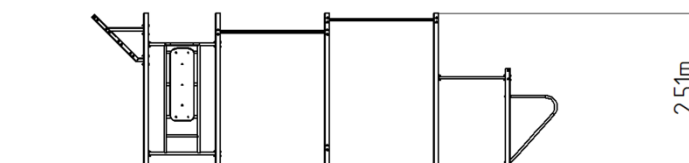

Street workoutová zostava WS8025OD - oranžová

Typ výrobku WS-8025OD-15

Základné informácie

Veková kategória	Nešpecifikované
Minimálny priestor	10,67 m x 4,35 m
Rozmer zariadenia d. š. v.:	7,67 m x 1,35 m x 2,51 m
Výška voľného pádu:	1,5 m
Nosnosť:	858 kg
Max. počet užívateľov:	11
Dopadová plocha: EN 1177	podľa normy ČSN EN 16630
Určenie:	exteriér
Dostupnosť náhradných	dodá výrobca
Certifikát zhody s normou:	ČSN EN 16630

Materiál

Kovové časti - konštrukčná oceľ

Povrchová úprava

Duplexný nástrek práškovou vypaľovacou farbou
Žiarové zinkovanie

Popis

Nosná konštrukcia workoutovej zostavy je vyrobená z konštrukčnej ocele, ktorá je proti korózii ošetrená povrchovou úpravou - zinkovaním (docieli sa veľmi výrazné predĺženie životnosti herného prvku) alebo duplexným nástrekom práškovou vypaľovacou farbou podľa RAL. Všetky ďalšie kovové prvky napr.: madlá, bradlá, atď. sú tiež upravované zinkovaním alebo duplexným nástrekom práškovou vypaľovacou farbou podľa RAL, prípadne podľa prania objednávateľa môžu byť dané prvky v nerezovom prevedení. Všetky dosky lavíc a stúpačiek sú vyrobené z vysoko kvalitného plastu HDPE (vysokotlakový, celofarbený polyetylén, ktorý sa vyznačuje vysokou farebnou stálosťou, odolnou proti UV žiareniu a hlavne bezpečnosťou, pretože je nelámavý a nehrôzi tak žiadne nebezpečné zranenie ostrými úlomkami). Všetok spojovací materiál je pozinkovaný alebo nerezový.