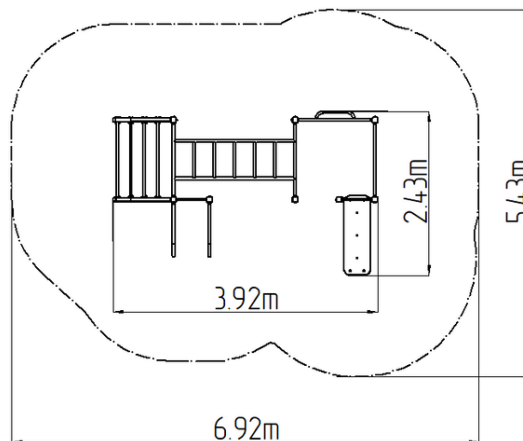

Street workoutová zostava WS8016RD - červená

Typ výrobku WS-8016RD-15

Základné informácie

Veková kategória	Nešpecifikované
Minimálny priestor	6,92 m x 5,43 m
Rozmer zariadenia d. š. v.:	3,92 m x 2,43 m x 2,51 m
Výška voľného pádu:	1,5 m
Nosnosť:	Nešpecifikované
Max. počet užívateľov:	5
Dopadová plocha: EN 1177	podľa normy ČSN EN 16630
Určenie:	exteriér
Dostupnosť náhradných	od dá výrobca
Certifikát zhody s normou:	ČSN EN 16630

Materiál

Kovové časti - konštrukčná oceľ
Plastové časti - HDPE

Povrchová úprava

Duplexný nástrek práškovou vypaľovacou farbou
Žiarové zinkovanie

Popis

Nosná konštrukcia workoutovej zostavy je vyrobená z konštrukčnej ocele, ktorá je proti korózii ošetrená povrchovou úpravou - zinkovaním (docieľi sa veľmi výrazné predĺženie životnosti herného prvku) alebo duplexným nástrekom práškovou vypaľovacou farbou podľa RAL. Všetky ďalšie kovové prvky napr.: madlá, bradlá, atď. sú tiež upravované zinkovaním alebo duplexným nástrekom práškovou vypaľovacou farbou podľa RAL, prípadne podľa prania objednávateľa môžu byť dané prvky v nerezovom prevedení. Všetky dosky lavíc a stúpačiek sú vyrobené z vysoko kvalitného plastu HDPE (vysokotlakový, celofarbený polyetylén, ktorý sa vyznačuje vysokou farebnou stálosťou, odolnou proti UV žiareniu a hlavne bezpečnosťou, pretože je nelámavý a nehrozí tak žiadne nebezpečné zranenie ostrými úlomkami). Všetok spojovací materiál je pozinkovaný alebo nerezový.