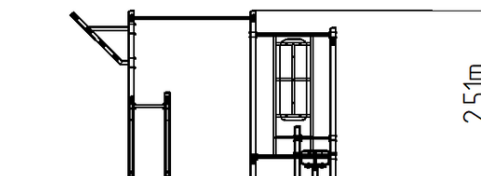

Street workoutová zostava WS8016RD - červená

Typ výrobku WS-8016RD-15

Základné informácie

Veková kategória	Nešpecifikované
Minimálny priestor	6,92 m x 5,43 m
Rozmer zariadenia d. š. v.:	3,92 m x 2,43 m x 2,51 m
Výška voľného pádu:	1,5 m
Nosnosť:	Nešpecifikované
Max. počet užívateľov:	5
Dopadová plocha: EN 1177	podľa normy ČSN EN 16630
Určenie:	exteriér
Dostupnosť náhradných	od dá výrobca
Certifikát zhody s normou:	ČSN EN 16630

Materiál

Kovové časti - konštrukčná oceľ
Plastové časti - HDPE

Povrchová úprava

Duplexný nástrek práškovou vypaľovacou farbou
Žiarové zinkovanie

Popis

Nosná konštrukcia workoutovej zostavy je vyrobená z konštrukčnej ocele, ktorá je proti korózii ošetrená povrchovou úpravou - zinkovaním (docieľi sa veľmi výrazné predĺženie životnosti herného prvku) alebo duplexným nástrekom práškovou vypaľovacou farbou podľa RAL. Všetky ďalšie kovové prvky napr.: madlá, bradlá, atď. sú tiež upravované zinkovaním alebo duplexným nástrekom práškovou vypaľovacou farbou podľa RAL, prípadne podľa prania objednávateľa môžu byť dané prvky v nerezovom prevedení. Všetky dosky lavíc a stúpačiek sú vyrobené z vysoko kvalitného plastu HDPE (vysokotlakový, celofarbený polyetylén, ktorý sa vyznačuje vysokou farebnou stálosťou, odolnou proti UV žiareniu a hlavne bezpečnosťou, pretože je nelámavý a nehrozí tak žiadne nebezpečné zranenie ostrými úlomkami). Všetok spojovací materiál je pozinkovaný alebo nerezový.