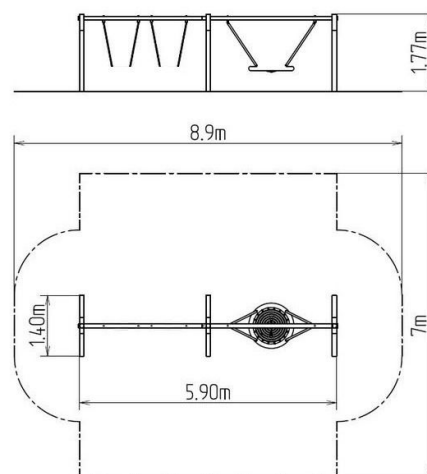

Povrchová úprava

Prášková vypaľovaná farba Komaxit
Žiarové zinkovanie

Popis

Nosná konštrukcia hojdačky je vyrobená z konštrukčnej ocele (kovový profil 100 x 100 mm), ktorá je proti korózii ošetrená povrchovou úpravou zinkovaním, čím sa dociel veľmi výrazné predĺženie životnosti herného prvku a vypaľovanou farbou KOMAXIT podľa odtieňu RAL. Tieto konštrukcie sú uložené do betónového lôžka. Všetky ďalšie kovové prvky sú upravované zinkovaním alebo vypaľovanou farbou KOMAXIT podľa odtieňu RAL.

Hojdačky sú zavesené pomocou pozinkovaných reťazí na kovovom nosníku. Sedadlo „Hniezdo“ je vyrobené z polypropylénového lana z vysoko pevnostného vlákna. Závesné laná sú vyrobené z materiálu HERKULES (16 mm lana z polypropylénu s vnútorným oceľovým jadrom). Všetok spojovací materiál je pozinkovaný alebo nerezový.

Vybavenie

1x sedadlo „Hniezdo“ (priemer 1 m), 1x kovový nosník (pozink).