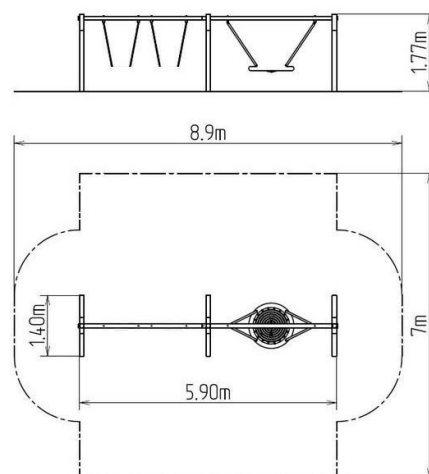

Povrchová úprava

Duplexný nástrek práškovou vypaľovacou farbou
Žiarové zinkovanie

Popis

Nosná konštrukcia hojdačky je vyrobená z konštrukčnej ocele (kovový profil 100 x 100 mm), ktorá je proti korózii ošetrená povrchovou úpravou zinkovaním, čím sa dociel veľmi výrazné predĺženie životnosti herného prvku a vypaľovanou farbou KOMAXIT podľa odtieňa RAL. Tieto konštrukcie sú uložené do betónového lôžka. Všetky ďalšie kovové prvky sú upravované zinkovaním alebo vypaľovanou farbou KOMAXIT podľa odtieňa RAL.

Hojdačky sú zavesené pomocou pozinkovaných reťazí na kovovom nosníku. Sedadlo „Hniezdo“ je vyrobené z polypropylénového lana z vysoko pevnostného vlákna. Závesné laná sú vyrobené z materiálu HERKULES (16 mm lana z polypropylénu s vnútorným oceľovým jadrom). Všetok spojovací materiál je pozinkovaný alebo nerezový.

Vybavenie

1x sedadlo „Hniezdo“ (priemer 1 m), 1x kovový nosník (pozink).