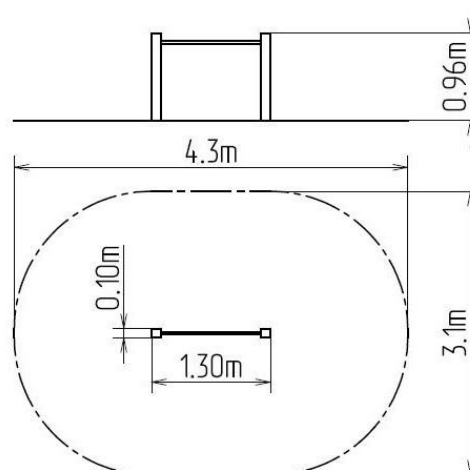

Hrazda HR101KB - modrá (v.p. 1 m)

Typ výrobku HR-101KB-10-Q

Základné informácie

Veková kategória	3 - 15 rokov
Minimálny priestor	4,3 m x 3,1 m
Rozmer zariadenia d. š. v.:	1,3 m x 0,1 m x 0,96 m
Výška voľného pádu:	1 m
Nosnosť:	54 kg
Max. počet užívateľov:	1
Dopadová plocha: EN 1177	podľa normy EN 1177 -
Určenie:	exteriér
Dostupnosť náhradných	oddá výrobca
Certifikát zhody s normou:	ČSN EN 1176 - 1

Materiál

Kovové časti - konštrukčná oceľ

Povrchová úprava

Duplexný nástrek práškovou vypaľovacou farbou
Žiarové zinkovanie

Popis

Nosná konštrukcia hrazdy je vyrobená z konštrukčnej ocele (kovový profil 100 x 100 mm), ktorá je proti korózii ošetrená povrchovou úpravou zinkovaním, čím sa dociel veľmi výrazné predĺženie životnosti herného prvku a vypaľovanou farbou KOMAXIT podľa odtieňu RAL. Tieto konštrukcie sú uložené do betónového lôžka. Všetky ďalšie kovové prvky sú upravované zinkovaním alebo vypaľovanou farbou KOMAXIT podľa odtieňa RAL.