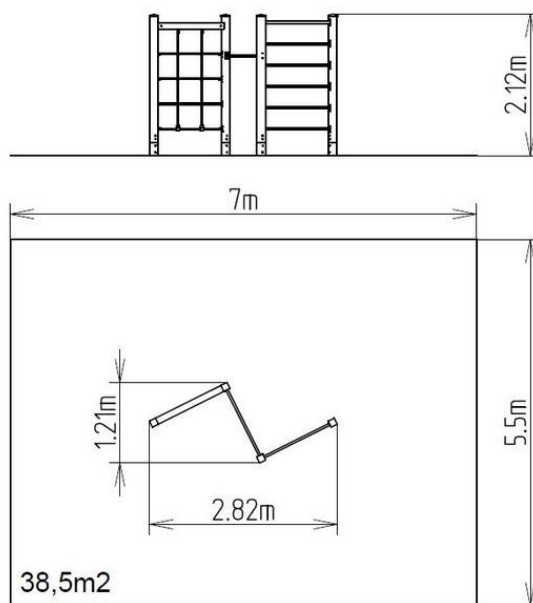

Šplhacia zostava SS304KW - hnedá

Typ výrobku SS-304KW-20-Q

Základné informácie

Veková kategória	3 - 15 rokov
Minimálny priestor	7 m x 5,5 m
Rozmer zariadenia d. š. v.:	2,82 m x 1,21 m x 2,12 m
Výška voľného pádu:	2 m
Nosnosť:	Nešpecifikované
Max. počet užívateľov:	3
Dopadová plocha: EN 1177	podľa normy EN 1177, 38,5
Určenie:	exteriér
Dostupnosť náhradných	dodá výrobca
Certifikát zhody s normou:	ČSN EN 1176 - 1

Materiál

Kovové časti - konštrukčná ocel'
 Plastové časti - polyamid
 Laná a siete - polypropylén s vnútorným ocel'ovým jadrom

Povrchová úprava

Prášková vypaľovaná farba Komaxit
 Žiarové zinkovanie

Popis

Nosná konštrukcia šplhacej zostavy je vyrobená z konštrukčnej ocele (kovový profil 100 x 100 mm), ktorá je proti korózii ošetrená povrchovou úpravou zinkovaním, čím sa dociel veľmi výrazné predĺženie životnosti herného prvku a vypaľovaná farbou KOMAXIT podľa odtieňu RAL. Tieto konštrukcie sú uložené do betónového lôžka. Všetky ďalšie kovové prvky sú upravované zinkovaním alebo vypaľovanou farbou KOMAXIT podľa odtieňu RAL.

Šplhacia sieť je vyrobená z materiálu HERKULES (16 mm lana z polypropylénu s vnútorným ocel'ovým jadrom) a je spojená plastovými spojmi. Všetok spojovací materiál je pozinkovaný alebo nerezový.

Vybavenie

Šplhacia sieť, hrazda, rebriny.

38,5m²