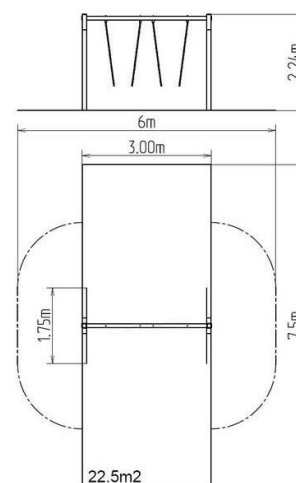

Reťazová dvojhojdačka RH210KR - červená (v.p. 1,5 m)

Typ výrobku RH-210KR-15-Q

Základné informácie

Veková kategória	2 - 15 rokov
Minimálny priestor	6 m x 7,5 m
Rozmer zariadenia d. š. v.:	3 m x 1,75 m x 2,24 m
Výška voľného pádu:	1,5 m
Nosnosť:	108 kg
Max. počet užívateľov:	2
Dopadová plocha: EN 1177	podľa normy EN 1177, 22,5
Určenie:	exteriér
Dostupnosť náhradných	odá výrobca
Certifikát zhody s normou:	ČSN EN 1176 - 1, 2

Materiál

Kovové časti - konštrukčná oceľ

Povrchová úprava

Duplexný nástrek práškovou vypaľovacou farbou
Žiarové zinkovanie

Popis

Nosná konštrukcia hojdačky je vyrobená z konštrukčnej ocele (kovový profil 100 x 100 mm), ktorá je proti korózii ošetrená povrchovou úpravou zinkovaním, čím sa dociel veľmi výrazné predĺženie životnosti herného prvku a vypaľovanou farbou KOMAXIT podľa odtieňu RAL. Tieto konštrukcie sú uložené do betónového lôžka. Všetky ďalšie kovové prvky sú upravované zinkovaním alebo vypaľovanou farbou KOMAXIT podľa odtieňu RAL.