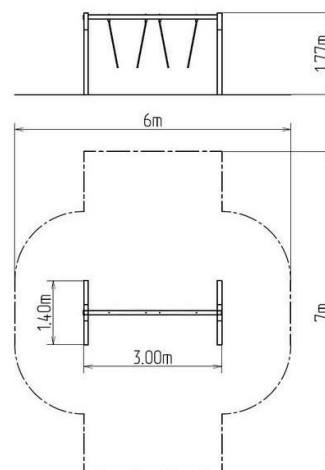

Reťazová dvojhojdačka RH210KW - hnedá (v.p. 1 m)

Typ výrobku RH-210KW-10-Q

Základné informácie

Veková kategória	2 - 15 rokov
Minimálny priestor	6 m x 7 m
Rozmer zariadenia d. š. v.:	3 m x 1,4 m x 1,77 m
Výška voľného pádu:	1 m
Nosnosť:	108 kg
Max. počet užívateľov:	2
Dopadová plocha: EN 1177	podľa normy EN 1177 -
Určenie:	exteriér
Dostupnosť náhradných	od dá výrobca
Certifikát zhody s normou:	ČSN EN 1176 - 1, 2

Materiál

Kovové časti - konštrukčná oceľ

Povrchová úprava

Duplexný nástrek práškovou vypaľovacou farbou
Žiarové zinkovanie

Popis

Nosná konštrukcia hojdačky je vyrobená z konštrukčnej ocele (kovový profil 100 x 100 mm), ktorá je proti korózii ošetrená povrchovou úpravou zinkovaním, čím sa dociel veľmi výrazné predĺženie životnosti herného prvku a vypaľovanou farbou KOMAXIT podľa odtieňu RAL. Tieto konštrukcie sú uložené do betónového lôžka. Všetky ďalšie kovové prvky sú upravované zinkovaním alebo vypaľovanou farbou KOMAXIT podľa odtieňa RAL.