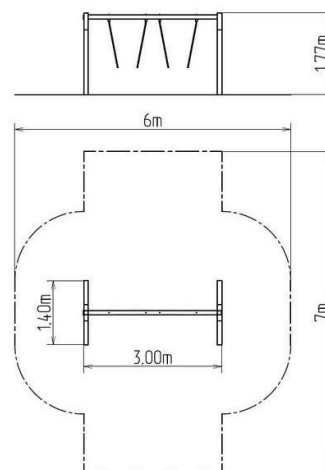

Povrchová úprava

Duplexný nástrek práškovou vypaľovacou farbou
Žiarové zinkovanie

Popis

Nosná konštrukcia hojdačky je vyrobená z konštrukčnej ocele (kovový profil 100 x 100 mm), ktorá je proti korózii ošetrená povrchovou úpravou zinkovaním, čím sa dociel veľmi výrazné predĺženie životnosti herného prvku a vypaľovanou farbou KOMAXIT podľa odtieňu RAL. Tieto konštrukcie sú uložené do betónového lôžka. Všetky ďalšie kovové prvky sú upravované zinkovaním alebo vypaľovanou farbou KOMAXIT podľa odtieňu RAL.

Hojdačky sú zavesené pomocou pozinkovaných reťazí na kovovom nosníku. Všetok spojovací materiál je pozinkovaný alebo nerezový.

Vybavenie

1x kovový nosník (pozink)