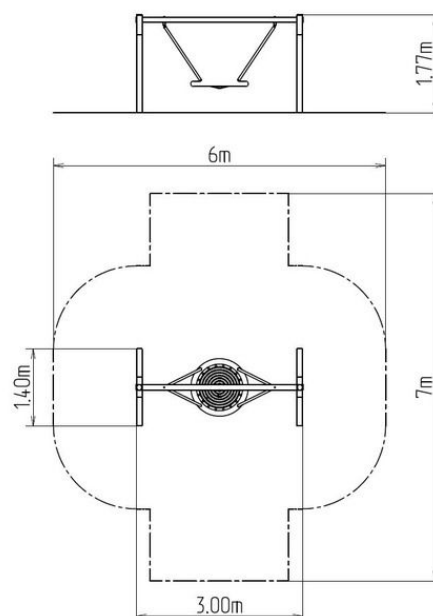

Vybavenie

1x sedadlo "HNIEZDO" (priemer 1 m), 1x kovový nosník (pozink)