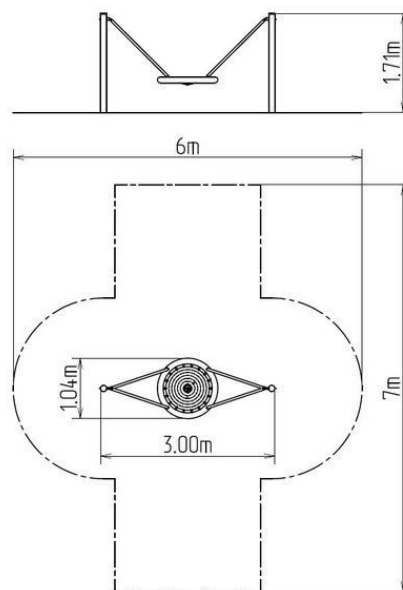

Reťazová hojdačka Hniezdo MINI RH160KW-Q - hnedá (v.p. 1 m)

Typ výrobku RH-160KW-10-Q

Základné informácie

Veková kategória	2 - 15 rokov
Minimálny priestor	6 m x 7 m
Rozmer zariadenia d. š. v.:	3 m x 1,04 m x 1,71 m
Výška voľného pádu:	1 m
Nosnosť:	270 kg
Max. počet užívateľov:	5
Dopadová plocha: EN 1177	podľa normy EN 1177 -
Určenie:	exteriér
Dostupnosť náhradných	dodá výrobca
Certifikát zhody s normou:	ČSN EN 1176 - 1, 2

Popis

Nosná konštrukcia hojdačky je vyrobená z konštrukčnej ocele o priemere 108 mm, ktorá je proti korózii ošetrená povrchovou úpravou zinkovaním, čím sa dociel veľmi výrazné predĺženie životnosti herného prvku a vypaľovanou farbou KOMAXIT podľa odtieňa RAL. Tieto konštrukcie sú uložené do betónového lôžka. Všetky ďalšie kovové prvky sú upravované zinkovaním alebo vypaľovanou farbou KOMAXIT podľa odtieňa RAL.

Vybavenie

1x sedadlo "HNIEZDO" (priemer 1 m), 2x kovová stojka.