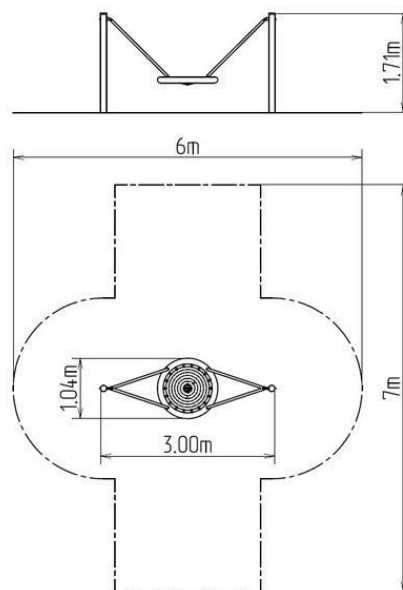

Reťazová hojdačka Hniezdo MINI RH160KR-Q - celokovová (v.p.)

Typ výrobku RH-160KR-10-Q

Základné informácie

Veková kategória	2 - 15 rokov
Minimálny priestor	6 m x 7 m
Rozmer zariadenia d. š. v.:	3 m x 1,04 m x 1,71 m
Výška voľného pádu:	1 m
Nosnosť:	270 kg
Max. počet užívateľov:	5
Dopadová plocha: EN 1177	podľa normy EN 1177 -
Určenie:	exteriér
Dostupnosť náhradných	odá výrobca
Certifikát zhody s normou:	ČSN EN 1176 - 1, 2

Popis

Nosná konštrukcia hojdačky je vyrobená z konštrukčnej ocele o priemere 108 mm, ktorá je proti korózii ošetrená povrchovou úpravou zinkovaním, čím sa dociel veľmi výrazné predĺženie životnosti herného prvku a vypaľovanou farbou KOMAXIT podľa odtieňa RAL. Tieto konštrukcie sú uložené do betónového lôžka. Všetky ďalšie kovové prvky sú upravované zinkovaním alebo vypaľovanou farbou KOMAXIT podľa odtieňa RAL.

Vybavenie

1x sedadlo "HNIEZDO" (priemer 1 m), 2x kovová stojka.